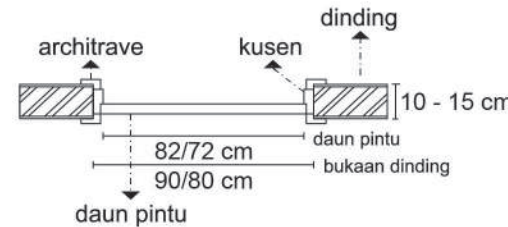

1.) Siapkan lubang dinding

Ukuran : 90 x 214cm
: 80 x 214cm

Toleransi lubang dinding (lebar/tinggi) maksimal antara 0,5 ~ 1 cm lebih besar dari ukuran kusen.

2.) Sambungkan kusen bagian atas dengan kusen bagian samping dengan cara dibaut dari kusen bagian atas seperti gambar disamping

3.) Pasang palang dan beri paku di got kusen

4.) Pasang rangka kusen ke dinding menggunakan baut dan fisher lalu isi celah kusen dengan semen atau dengan PU foam.

5.) Bongkar palang lalu pasang architraf ke dinding menggunakan lem kuning

6.) Tampak atas setelah kusen dan daun pintu telah terpasang

STEEL DOOR INSTALLATION METHOD (Metode Pemasangan Pintu Baja)

1.) Siapkan lubang pintu sesuai dengan ukuran kusen pintu dalam (in), lalu plester dan aci dengan rapih sebelum pintu dipasang ke kusen.

2.) Toleransi lubang pintu (lebar/tinggi) maksimal antara 0,5 ~ 1 cm lebih besar dari ukuran kusen dalam (in).

3.) Pintu dan kusen pintu telah dirakit rapih dari pabrik. Lalu masukkan pintu & kusen ke dalam lubang pintu.

4.) Gunakan alat waterpas agar pintu dan kusen terpasang rata.

5.) Gunakan baut dan fisher yang telah di sediakan untuk mengikat kusen kanan dan kiri ke dinding.

6.) Gunakan semen nut atau lem silicon utk menutup celah antara kusen & dinding.

7.) Pasang handle pintu.

1. Bathub **anti noda** permanent tanpa bahan kimia.
2. Bathub tidak menggelembung / benjol direndam air.
3. Permukaan bathub sangat halus dan mengkilap.
4. Acrylic tidak berubah warna dan juga tidak retak rambut.
5. Bathub **MERIDIAN** ringan dan kuat dengan perawatan yang mudah.
6. Desain eksklusif dan terbaru dengan kualitas **Acrylic Lucite International**.

Garansi 3 tahun

(tidak bisulan / benjol , retak rambut, berubah warna , anti noda)

Perbandingan Bahan Baku