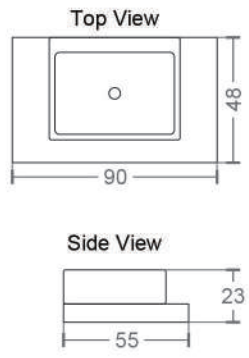

180 x 88 x 60cm (L x W x H)

LEON
(180 x 120 x 50cm)

TWIN
(170 x 140 x 42cm)

SPECTRUM
(180 x 120 x 48cm)

LOTUS
(180 x 81 x 47cm)

BARCELONA
(170 x 79 x 41cm)

MADRID
(170 x 80 x 42cm)

TITAN
(180 x 88 x 48cm)

Long Drop-in Series

TITANIA
(Drop-in Bathtub)

A (170 x 75 x 38cm)
B (150 x 70 x 38cm)

MILANO
(Drop-in Bathtub)

A (170 x 80 x 40cm)
B (150 x 75 x 38cm)

CENTURY
(150 x 150 x 56cm)

ARIA
(150 x 150 x 54cm)

CASANOVA
(146 x 100 x 48cm)

Corner Bathtub

Long Bathtub

Wastafel Meja

Bowl Wastafel

WM - 8004
70 x 48 x 23cm

WM-8032
70 x 48 x 21cm

WM-8072A
70 x 48 x 21cm

WM - 8065
70 x 48 x 24cm

W - 8004
38 x 38 x 15cm

W - 8032
48 x 37.5 x 13cm

W - 8072A
48 x 37.5 x 13cm

W - 8065
41 x 41 x 16cm

side perspective

front perspective

Wastafel Meja

WM - 8117
90 x 55 x 23cm