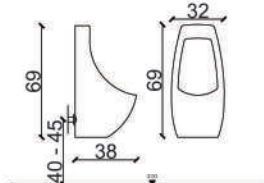

UR - 318
(46 x 30 x 71cm)

UR - 319
(33 x 35 x 59cm)

UR - 400
(36 x 30 x 69cm)

UR - 505
(32 x 38 x 69cm)

NOBLE
White Color
70 x 49 x 65 cm

SLOW SELF CLOSING sistem pembuangan sifonik

SIGMA
White Color
66 x 40 x 60 cm