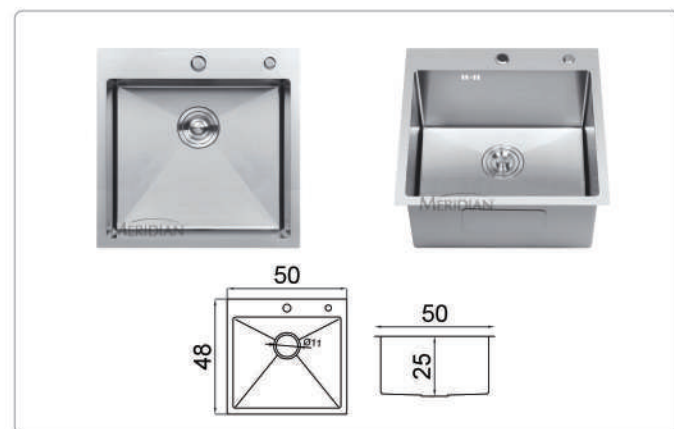

MX - 8448A
(84 x 48 x 25cm)
Silk

MX - 8448A BL
(84 x 48 x 25cm)
Nano Coating

MX - 7848
(78 x 48 x 25cm)
Silk

MX - 7848 BL
(78 x 48 x 25cm)
Nano Coating

MX - 6048
(60 x 48 x 25cm)
Silk

MX - 6048 BL
(60 x 48 x 25cm)
Nano Coating