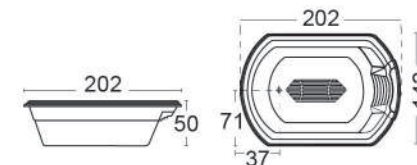

180 x 180 x 63cm (L x W x H)

QUEEN SPA
(Drop-in Minipool)

180 x 180 x 50cm (L x W x H)

KING SPA
(Drop-in Bathtub)

202 x 142 x 50cm (L x W x H)

AURIA
(Drop-in Bathtub)

173 x 145 x 48cm (L x W x H)

LUNA PLUS