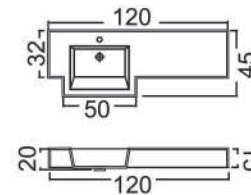

ION 120 A
120 x 45 x 15cm