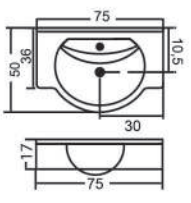

ELDERWOOD
39 x 29 x 12cm

ZURI 68
68 x 45 x 15cm

CORINA
90 x 55 x 20cm

ETERNITY
68 x 45 x 15cm

LINK 60
60 x 48 x 15cm

COSSY 75
75 x 50 x 17cm

MURANO 90
90 x 52 x 20cm

LAURETA 70
70 x 48 x 21cm