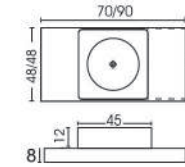

DURAFI 70 / 90
A : 70 x 48 x 20cm
B : 90 x 48 x 20cm