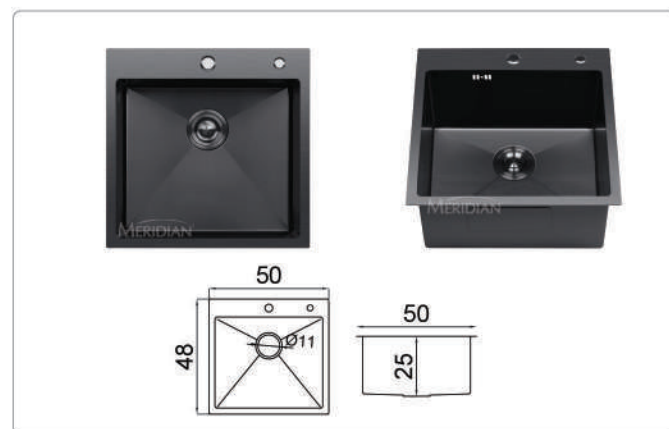

MX - 5048 BL
(50 x 48 x 25cm)
Nano Coating