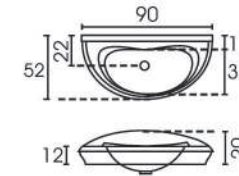

ELDERWOOD
39 x 29 x 12cm

ZURI 68
68 x 45 x 15cm

CORINA
90 x 55 x 20cm

ETERNITY
68 x 45 x 15cm

LINK 60
60 x 48 x 15cm

COSSY 75
75 x 50 x 17cm

MURANO 90
90 x 52 x 20cm

LAURETA 70
70 x 48 x 21cm