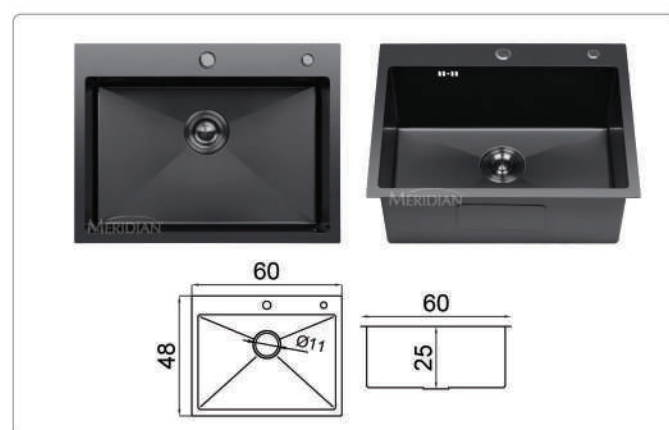

MX - 8448A
(84 x 48 x 25cm)
Silk

MX - 8448A BL
(84 x 48 x 25cm)
Nano Coating

MX - 7848
(78 x 48 x 25cm)
Silk

MX - 7848 BL
(78 x 48 x 25cm)
Nano Coating

MX - 6048
(60 x 48 x 25cm)
Silk

MX - 6048 BL
(60 x 48 x 25cm)
Nano Coating