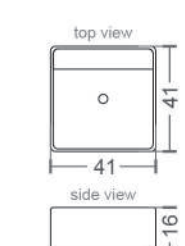

180 x 88 x 60cm (L x W x H)

LEON
(180 x 120 x 50cm)

TWIN
(170 x 140 x 42cm)

SPECTRUM
(180 x 120 x 48cm)

LOTUS
(180 x 81 x 47cm)

BARCELONA
(170 x 79 x 41cm)

MADRID
(170 x 80 x 42cm)

TITAN
(180 x 88 x 48cm)

Corner Bathtub

Long Bathtub

Wastafel Meja

Bowl Wastafel

WM - 8004
70 x 48 x 23cm

WM-8032
70 x 48 x 21cm

WM-8072A
70 x 48 x 21cm

WM - 8065
70 x 48 x 24cm

W - 8004
38 x 38 x 15cm

W - 8032
48 x 37.5 x 13cm

W - 8072A
48 x 37.5 x 13cm

W - 8065
41 x 41 x 16cm

side perspective

front perspective

Wastafel Meja

WM - 8117
90 x 55 x 23cm

Bowl Wastafel

W - 8117
57.5 x 45 x 15cm

W - 5741
41 x 15cm

NEW PRODUCT

W - 71070
70 x 44 x 15cm

NEW PRODUCT

W - 8072A BL
48 x 37 x 14cm

W - 8065A BL
47 x 47 x 16,5cm