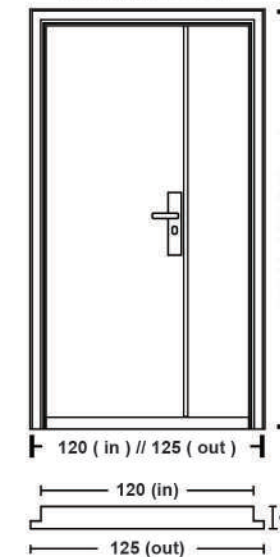

NEW PRODUCT

G - 036B 150
Black Doff

Single Door

Double Door

Double Door

JP - 02A
(96 x 8 x 230cm)
Teak Wood

JP - 25A
(96 x 8 x 230cm)
Red Wood

GX - 020AH
(96 x 8 x 238cm)
Black Doff