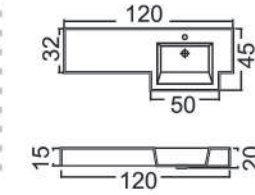

W - 8021 BL
36 x 12cm

W - 8065 BL
41 x 41 x 15cm

ION 120 A
120 x 45 x 15cm

ION 120 B
120 x 45 x 15cm

ZURI 120 A
120 x 45 x 20cm

ZURI 120 B
120 x 45 x 20cm

ZURI 100
120 x 45 x 18cm

CALIFORNIA
68 x 48 x 40cm