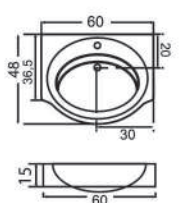

ELDERWOOD
39 x 29 x 12cm

ZURI 68
68 x 45 x 15cm

CORINA
90 x 55 x 20cm

ETERNITY
68 x 45 x 15cm

LINK 60
60 x 48 x 15cm

COSSY 75
75 x 50 x 17cm

MURANO 90
90 x 52 x 20cm

LAURETA 70
70 x 48 x 21cm