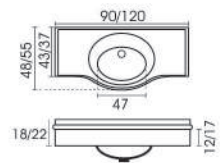

WINSOR 90 / 120

A : 90 x 48 x 18cm
B : 120 x 55 x 22cm