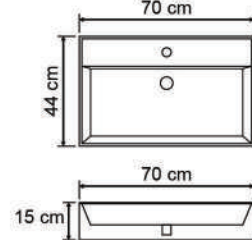

HAWAII
(183 x 110 x 48cm)

OAKWOOD
(160 x 75 x 51cm)

MALIBU
(150 x 75 x 44cm)

KENZI
(164 x 84 x 43cm)

STANDARD
A (170 x 75 x 38cm)
B (170 x 70 x 38cm)

LISSA
A (170 x 75 x 38cm)
B (150 x 70 x 38cm)

ELLISE
(138 x 75 x 40cm)

180 x 88 x 60cm (L x W x H)

LEON
(180 x 120 x 50cm)

TWIN
(170 x 140 x 42cm)

SPECTRUM
(180 x 120 x 48cm)

LOTUS
(180 x 81 x 47cm)

BARCELONA
(170 x 79 x 41cm)

MADRID
(170 x 80 x 42cm)

TITAN
(180 x 88 x 48cm)

W - 8004
38 x 38 x 15cm

W - 8032
48 x 37.5 x 13cm

W - 8072A
48 x 37.5 x 13cm

W - 8065
41 x 41 x 16cm

side perspective

front perspective

Wastafel Meja

WM - 8117
90 x 55 x 23cm

Bowl Wastafel

W - 8117
57.5 x 45 x 15cm

W - 5741
41 x 15cm

NEW PRODUCT

W - 71070
70 x 44 x 15cm

NEW PRODUCT

W - 8072A BL
48 x 37 x 14cm

W - 8065A BL
47 x 47 x 16,5cm