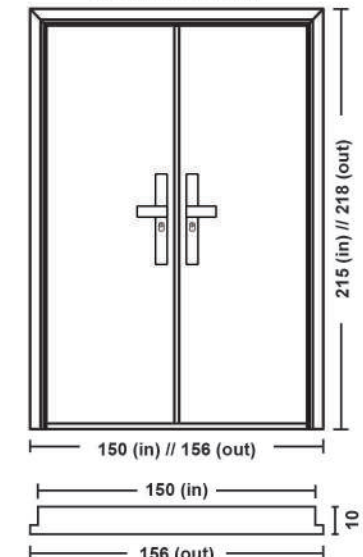

NEW PRODUCT

G - 036B 150
Black Doff

Single Door

Double Door

Double Door

JP - 02A
(96 x 8 x 230cm)
Teak Wood

JP - 25A
(96 x 8 x 230cm)
Red Wood

GX - 020AH
(96 x 8 x 238cm)
Black Doff