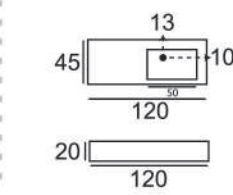

W - 8021 BL
36 x 12cm

W - 8065 BL
41 x 41 x 15cm

ION 120 A
120 x 45 x 15cm

ION 120 B
120 x 45 x 15cm

ZURI 120 A
120 x 45 x 20cm

ZURI 120 B
120 x 45 x 20cm

ZURI 100
120 x 45 x 18cm

CALIFORNIA
68 x 48 x 40cm