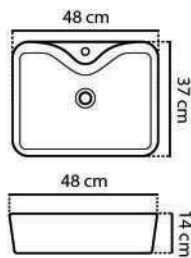

180 x 88 x 60cm (L x W x H)

LEON
(180 x 120 x 50cm)

TWIN
(170 x 140 x 42cm)

SPECTRUM
(180 x 120 x 48cm)

LOTUS
(180 x 81 x 47cm)

BARCELONA
(170 x 79 x 41cm)

MADRID
(170 x 80 x 42cm)

TITAN
(180 x 88 x 48cm)

Corner Bathtub

Long Bathtub

Wastafel Meja

Bowl Wastafel

WM - 8004
70 x 48 x 23cm

WM-8032
70 x 48 x 21cm

WM-8072A
70 x 48 x 21cm

WM - 8065
70 x 48 x 24cm

W - 8004
38 x 38 x 15cm

W - 8032
48 x 37.5 x 13cm

W - 8072A
48 x 37.5 x 13cm

W - 8065
41 x 41 x 16cm

side perspective

front perspective

Wastafel Meja

WM - 8117
90 x 55 x 23cm

Bowl Wastafel

W - 8117
57.5 x 45 x 15cm

W - 5741
41 x 15cm

NEW PRODUCT

W - 71070
70 x 44 x 15cm

NEW PRODUCT

W - 8072A BL
48 x 37 x 14cm

W - 8065A BL
47 x 47 x 16,5cm