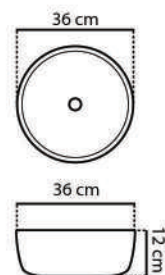

W - 8021 BL
36 x 12cm