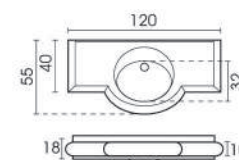

DURAFI 70 / 90
A : 70 x 48 x 20cm
B : 90 x 48 x 20cm

BOSTON 70
70 x 48 x 19cm

GOLF 90
90 x 54 x 15cm

BONIA
43 x 16cm

COPA 120
120 x 55 x 18cm

MIRAGE 120
120 x 56 x 8cm

PRISMA 120

120 x 54 x 24cm