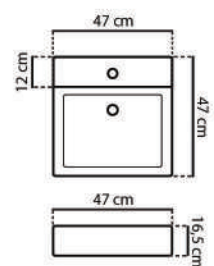

HAWAII
(183 x 110 x 48cm)

OAKWOOD
(160 x 75 x 51cm)

MALIBU
(150 x 75 x 44cm)

KENZI
(164 x 84 x 43cm)

STANDARD
A (170 x 75 x 38cm)
B (170 x 70 x 38cm)

LISSA
A (170 x 75 x 38cm)
B (150 x 70 x 38cm)

ELLISE
(138 x 75 x 40cm)

180 x 88 x 60cm (L x W x H)

LEON
(180 x 120 x 50cm)

TWIN
(170 x 140 x 42cm)

SPECTRUM
(180 x 120 x 48cm)

LOTUS
(180 x 81 x 47cm)

BARCELONA
(170 x 79 x 41cm)

MADRID
(170 x 80 x 42cm)

TITAN
(180 x 88 x 48cm)

W - 8004
38 x 38 x 15cm

W - 8032
48 x 37.5 x 13cm

W - 8072A
48 x 37.5 x 13cm

W - 8065
41 x 41 x 16cm

side perspective

front perspective

Wastafel Meja

WM - 8117
90 x 55 x 23cm

Bowl Wastafel

W - 8117
57.5 x 45 x 15cm

W - 5741
41 x 15cm

NEW PRODUCT

W - 71070
70 x 44 x 15cm

NEW PRODUCT

W - 8072A BL
48 x 37 x 14cm

W - 8065A BL
47 x 47 x 16,5cm