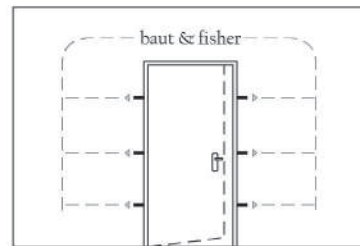

STEEL DOOR INSTALLATION METHOD (Metode Pemasangan Pintu Baja)

1.) Siapkan lubang pintu sesuai dengan ukuran kusen pintu dalam (in), lalu plester dan aci dengan rapih sebelum pintu dipasang ke kusen.

2.) Toleransi lubang pintu (lebar/tinggi) maksimal antara 0,5 ~ 1 cm lebih besar dari ukuran kusen dalam (in).

3.) Pintu dan kusen pintu telah dirakit rapih dari pabrik. Lalu masukkan pintu & kusen ke dalam lubang pintu.

4.) Gunakan alat waterpas agar pintu dan kusen terpasang rata.

5.) Gunakan baut dan fisher yang telah di sediakan untuk mengikat kusen kanan dan kiri ke dinding.

6.) Gunakan semen nut atau lem silicon utk menutup celah antara kusen & dinding.

7.) Pasang handle pintu.

1. Bathub **anti noda** permanent tanpa bahan kimia.
2. Bathub tidak menggelembung / benjol direndam air.
3. Permukaan bathub sangat halus dan mengkilap.
4. Acrylic tidak berubah warna dan juga tidak retak rambut.
5. Bathub **MERIDIAN** ringan dan kuat dengan perawatan yang mudah.
6. Desain eksklusif dan terbaru dengan kualitas **Acrylic Lucite International**.