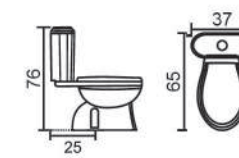

SLOW SELF CLOSING sistem pembuangan sifonik

DIVA
White Color
66 x 35 x 66 cm

SLOW SELF CLOSING sistem pembuangan sifonik

MINORA
White Color
65 x 37 x 76 cm

SLOW SELF CLOSING sistem pembuangan wash down

MINORA
Ivory Color
65 x 37 x 76 cm