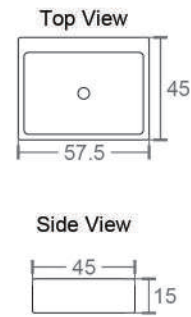

180 x 88 x 60cm (L x W x H)

LEON
(180 x 120 x 50cm)

TWIN
(170 x 140 x 42cm)

SPECTRUM
(180 x 120 x 48cm)

LOTUS
(180 x 81 x 47cm)

BARCELONA
(170 x 79 x 41cm)

MADRID
(170 x 80 x 42cm)

TITAN
(180 x 88 x 48cm)

Corner Bathtub

Long Bathtub

Wastafel Meja

Bowl Wastafel

WM - 8004
70 x 48 x 23cm

WM-8032
70 x 48 x 21cm

WM-8072A
70 x 48 x 21cm

WM - 8065
70 x 48 x 24cm

W - 8004
38 x 38 x 15cm

W - 8032
48 x 37.5 x 13cm

W - 8072A
48 x 37.5 x 13cm

W - 8065
41 x 41 x 16cm

side perspective

front perspective

Wastafel Meja

WM - 8117
90 x 55 x 23cm

Bowl Wastafel

W - 8117
57.5 x 45 x 15cm

W - 5741
41 x 15cm

NEW PRODUCT

W - 71070
70 x 44 x 15cm

NEW PRODUCT

W - 8072A BL
48 x 37 x 14cm

W - 8065A BL
47 x 47 x 16,5cm