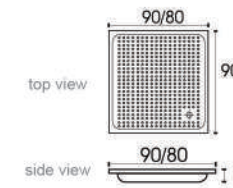

Standart 90 / 80 (Acrylic)
A : 90 x 90 x 7 cm
B : 80 x 80 x 7 cm