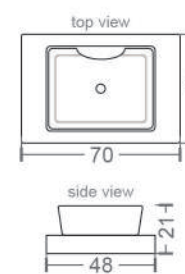

180 x 88 x 60cm (L x W x H)

LEON
(180 x 120 x 50cm)

TWIN
(170 x 140 x 42cm)

SPECTRUM
(180 x 120 x 48cm)

LOTUS
(180 x 81 x 47cm)

BARCELONA
(170 x 79 x 41cm)

MADRID
(170 x 80 x 42cm)

TITAN
(180 x 88 x 48cm)

Long Drop-in Series

TITANIA
(Drop-in Bathtub)

A (170 x 75 x 38cm)
B (150 x 70 x 38cm)

MILANO
(Drop-in Bathtub)

A (170 x 80 x 40cm)
B (150 x 75 x 38cm)

CENTURY
(150 x 150 x 56cm)

ARIA
(150 x 150 x 54cm)

CASANOVA
(146 x 100 x 48cm)

Corner Bathtub

Long Bathtub

Wastafel Meja

Bowl Wastafel

WM - 8004
70 x 48 x 23cm

WM-8032
70 x 48 x 21cm

WM-8072A
70 x 48 x 21cm

WM - 8065
70 x 48 x 24cm

W - 8004
38 x 38 x 15cm

W - 8032
48 x 37.5 x 13cm

W - 8072A
48 x 37.5 x 13cm

W - 8065
41 x 41 x 16cm

side perspective

front perspective

Wastafel Meja

WM - 8117
90 x 55 x 23cm