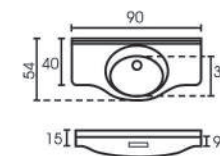

GOLF 90
90 x 54 x 15cm