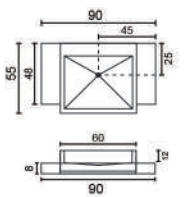

CORINA
90 x 55 x 20cm