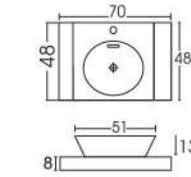

ELDERWOOD
39 x 29 x 12cm

ZURI 68
68 x 45 x 15cm

CORINA
90 x 55 x 20cm

ETERNITY
68 x 45 x 15cm

LINK 60
60 x 48 x 15cm

COSSY 75
75 x 50 x 17cm

MURANO 90
90 x 52 x 20cm

LAURETA 70
70 x 48 x 21cm