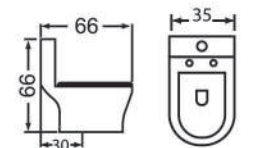

DIVA
White Color
66 x 35 x 66 cm

SLOW SELF CLOSING sistem pembuangan sifonik