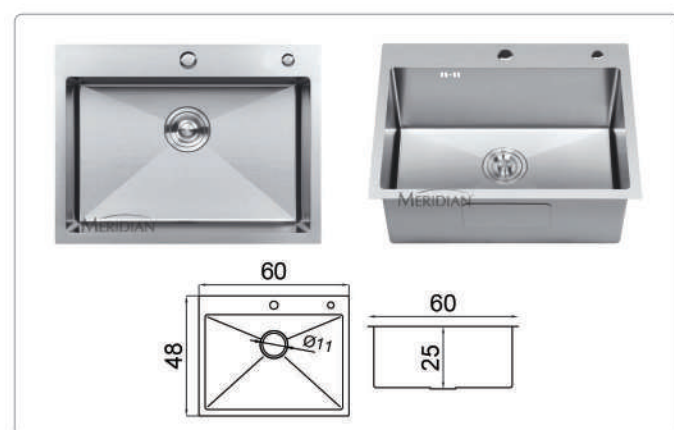

MX - 8448A
(84 x 48 x 25cm)
Silk

MX - 8448A BL
(84 x 48 x 25cm)
Nano Coating

MX - 7848
(78 x 48 x 25cm)
Silk

MX - 7848 BL
(78 x 48 x 25cm)
Nano Coating

MX - 6048
(60 x 48 x 25cm)
Silk

MX - 6048 BL
(60 x 48 x 25cm)
Nano Coating