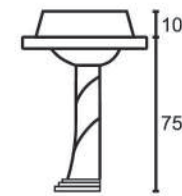

LINEA 60 / 75 / 90

A : 60 x 43 x 8cm
B : 75 x 45 x 11cm
C : 90 x 46 x 12cm

WINSOR 90 / 120

A : 90 x 48 x 18cm
B : 120 x 55 x 22cm

RUBICON

70 x 53 x 85cm

DECO 120

120 x 61 x 27cm