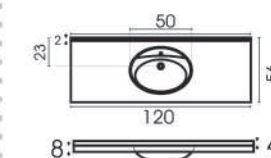

DURAFI 70 / 90
A : 70 x 48 x 20cm
B : 90 x 48 x 20cm

BOSTON 70
70 x 48 x 19cm

GOLF 90
90 x 54 x 15cm

BONIA
43 x 16cm

COPA 120
120 x 55 x 18cm

MIRAGE 120
120 x 56 x 8cm

PRISMA 120

120 x 54 x 24cm