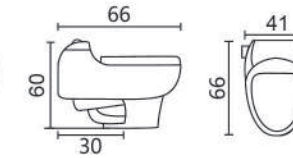

UR - 318
(46 x 30 x 71cm)

UR - 319
(33 x 35 x 59cm)

UR - 400
(36 x 30 x 69cm)

UR - 505
(32 x 38 x 69cm)

NOBLE
White Color
70 x 49 x 65 cm

SLOW SELF CLOSING sistem pembuangan sifonik

SIGMA
White Color
66 x 40 x 60 cm