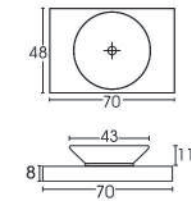

BOSTON 70
70 x 48 x 19cm