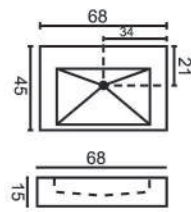

ZURI 68
68 x 45 x 15cm