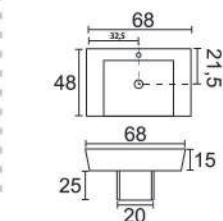

W - 8021 BL
36 x 12cm

W - 8065 BL
41 x 41 x 15cm

ION 120 A
120 x 45 x 15cm

ION 120 B
120 x 45 x 15cm

ZURI 120 A
120 x 45 x 20cm

ZURI 120 B
120 x 45 x 20cm

ZURI 100
120 x 45 x 18cm

CALIFORNIA
68 x 48 x 40cm