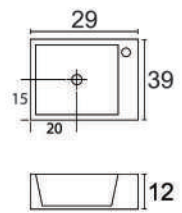

ELDERWOOD
39 x 29 x 12cm