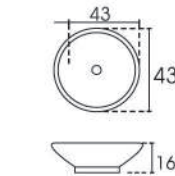

BONIA
43 x 16cm