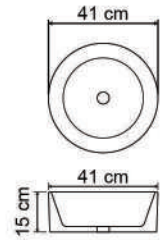

Corner Bathtub

Long Bathtub

Wastafel Meja

Bowl Wastafel

WM - 8004
70 x 48 x 23cm

WM-8032
70 x 48 x 21cm

WM-8072A
70 x 48 x 21cm

WM - 8065
70 x 48 x 24cm

W - 8004
38 x 38 x 15cm

W - 8032
48 x 37.5 x 13cm

W - 8072A
48 x 37.5 x 13cm

W - 8065
41 x 41 x 16cm

side perspective

front perspective

Wastafel Meja

WM - 8117
90 x 55 x 23cm

Bowl Wastafel

W - 8117
57.5 x 45 x 15cm

W - 5741
41 x 15cm

NEW PRODUCT

W - 71070
70 x 44 x 15cm

NEW PRODUCT

W - 8072A BL
48 x 37 x 14cm

W - 8065A BL
47 x 47 x 16,5cm