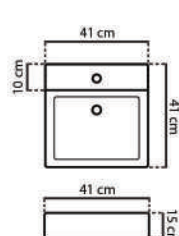

W - 8065 BL
41 x 41 x 15cm