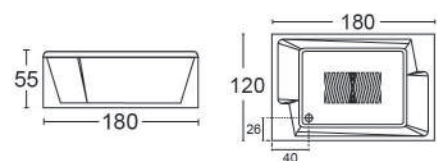

180 x 120 x 55cm (L x W x H)