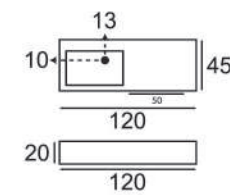

ZURI 120 A
120 x 45 x 20cm