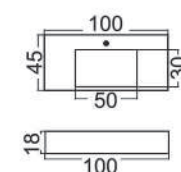

ZURI 100
120 x 45 x 18cm