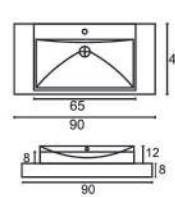

ELDERWOOD
39 x 29 x 12cm

ZURI 68
68 x 45 x 15cm

CORINA
90 x 55 x 20cm

ETERNITY
68 x 45 x 15cm

LINK 60
60 x 48 x 15cm

COSSY 75
75 x 50 x 17cm

MURANO 90
90 x 52 x 20cm

LAURETA 70
70 x 48 x 21cm