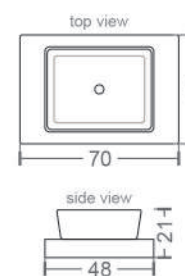

180 x 88 x 60cm (L x W x H)

LEON
(180 x 120 x 50cm)

TWIN
(170 x 140 x 42cm)

SPECTRUM
(180 x 120 x 48cm)

LOTUS
(180 x 81 x 47cm)

BARCELONA
(170 x 79 x 41cm)

MADRID
(170 x 80 x 42cm)

TITAN
(180 x 88 x 48cm)

BELAGIO
(169 x 79 x 41)

FISTRO
(170 x 80 x 41cm)

VEGA
(169 x 79 x 41)

VICO
(175 x 85 x 45cm)

BELLARIA
(Drop-in Bathtub)

A (170 x 75 x 38cm)
B (140 x 70 x 37cm)

LILAC
(Drop-in Bathtub)

A (170 x 75 x 38cm)
B (150 x 70 x 38cm)

Corner Bathtub

Long Bathtub

Wastafel Meja

Bowl Wastafel

WM - 8004
70 x 48 x 23cm

WM-8032
70 x 48 x 21cm

WM-8072A
70 x 48 x 21cm

WM - 8065
70 x 48 x 24cm

W - 8004
38 x 38 x 15cm

W - 8032
48 x 37.5 x 13cm

W - 8072A
48 x 37.5 x 13cm

W - 8065
41 x 41 x 16cm

side perspective

front perspective

Wastafel Meja

WM - 8117
90 x 55 x 23cm