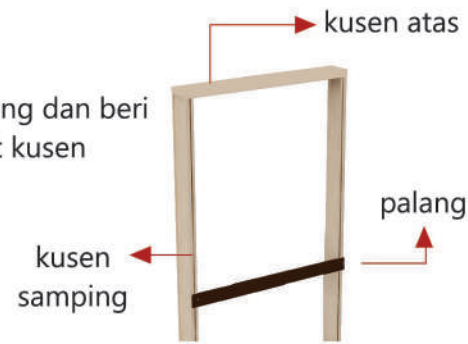

1.) Siapkan lubang dinding

Ukuran : 90 x 214cm
: 80 x 214cm

Toleransi lubang dinding (lebar/tinggi) maksimal antara 0,5 ~ 1 cm lebih besar dari ukuran kusen.

2.) Sambungkan kusen bagian atas dengan kusen bagian samping dengan cara dibaut dari kusen bagian atas seperti gambar disamping

3.) Pasang palang dan beri paku di got kusen