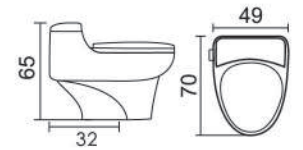

UR - 318
(46 x 30 x 71cm)

UR - 319
(33 x 35 x 59cm)

UR - 400
(36 x 30 x 69cm)

UR - 505
(32 x 38 x 69cm)

NOBLE
White Color
70 x 49 x 65 cm

SLOW SELF CLOSING sistem pembuangan sifonik

SIGMA
White Color
66 x 40 x 60 cm