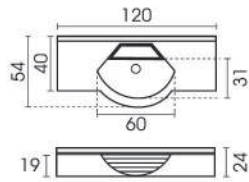

DURAFI 70 / 90
A : 70 x 48 x 20cm
B : 90 x 48 x 20cm

BOSTON 70
70 x 48 x 19cm

GOLF 90
90 x 54 x 15cm

BONIA
43 x 16cm

COPA 120
120 x 55 x 18cm

MIRAGE 120
120 x 56 x 8cm

PRISMA 120

120 x 54 x 24cm