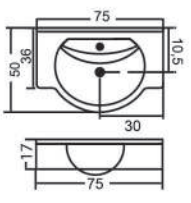

**CORINA**  
90 x 55 x 20cm

**ETERNITY**  
68 x 45 x 15cm

**LINK 60**  
60 x 48 x 15cm

**COSSY 75**  
75 x 50 x 17cm

**MURANO 90**  
90 x 52 x 20cm

**LAURETA 70**  
70 x 48 x 21cm

**DURAFI 70 / 90**  
A : 70 x 48 x 20cm  
B : 90 x 48 x 20cm