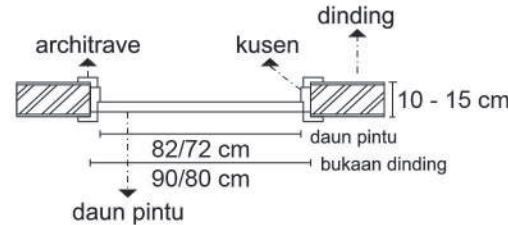

1.) Siapkan lubang dinding

Ukuran : 90 x 214cm
: 80 x 214cm

Toleransi lubang dinding (lebar/tinggi) maksimal antara 0,5 ~ 1 cm lebih besar dari ukuran kusen.

2.) Sambungkan kusen bagian atas dengan kusen bagian samping dengan cara dibaut dari kusen bagian atas seperti gambar disamping

3.) Pasang palang dan beri paku di got kusen

4.) Pasang rangka kusen ke dinding menggunakan baut dan fisher lalu isi celah kusen dengan semen atau dengan PU foam.

5.) Bongkar palang lalu pasang architraf ke dinding menggunakan lem kuning

6.) Tampak atas setelah kusen dan daun pintu telah terpasang

STEEL DOOR INSTALLATION METHOD (Metode Pemasangan Pintu Baja)

1.) Siapkan lubang pintu sesuai dengan ukuran kusen pintu dalam (in), lalu plester dan aci dengan rapih sebelum pintu dipasang ke kusen.

2.) Toleransi lubang pintu (lebar/tinggi) maksimal antara 0,5 ~ 1 cm lebih besar dari ukuran kusen dalam (in).

3.) Pintu dan kusen pintu telah dirakit rapih dari pabrik. Lalu masukkan pintu & kusen ke dalam lubang pintu.

4.) Gunakan alat waterpas agar pintu dan kusen terpasang rata.

5.) Gunakan baut dan fisher yang telah di sediakan untuk mengikat kusen kanan dan kiri ke dinding.

6.) Gunakan semen nut atau lem silicon utk menutup celah antara kusen & dinding.

7.) Pasang handle pintu.

1. Bathub *anti noda* permanent tanpa bahan kimia.
2. Bathub tidak menggelembung / benjol direndam air.
3. Permukaan bathub sangat halus dan mengkilap.
4. Acrylic tidak berubah warna dan juga tidak retak rambut.
5. Bathub **MERIDIAN** ringan dan kuat dengan perawatan yang mudah.
6. Desain eksklusif dan terbaru dengan kualitas *Acrylic Lucite International*.

Garansi 3 tahun
(tidak bisulan / benjol , retak rambut, berubah warna , anti noda)

Perbandingan Bahan Baku