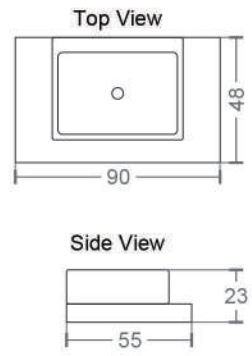

**LEON**  
( 180 x 120 x 50cm )

**TWIN**  
( 170 x 140 x 42cm )

**SPECTRUM**  
( 180 x 120 x 48cm )

**LOTUS**  
( 180 x 81 x 47cm )

**BARCELONA**  
( 170 x 79 x 41cm )

**MADRID**  
( 170 x 80 x 42cm )

**TITAN**  
( 180 x 88 x 48cm )

A ( 170 x 80 x 40cm )  
B ( 150 x 75 x 38cm )

**CENTURY**  
( 150 x 150 x 56cm )

**ARIA**  
( 150 x 150 x 54cm )

**PARIS**  
( 150 x 150 x 50cm )

**CASANOVA**  
( 146 x 100 x 48cm )

**VALENCIA**  
( 122 x 122 x 48cm )

Corner Bathtub

Long Bathtub

**Wastafel Meja**

**Bowl Wastafel**

**WM - 8004**  
70 x 48 x 23cm

**W - 8004**  
38 x 38 x 15cm

**WM-8032**  
70 x 48 x 21cm

**W - 8032**  
48 x 37.5 x 13cm

**WM-8072A**  
70 x 48 x 21cm

**W - 8072A**  
48 x 37.5 x 13cm

**WM - 8065**  
70 x 48 x 24cm

**W - 8065**  
41 x 41 x 16cm

Wastafel Meja

**WM - 8117**  
90 x 55 x 23cm

Bowl Wastafel

**W - 8117**  
57.5 x 45 x 15cm