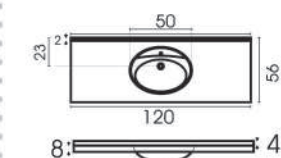

MIRAGE 120
120 x 56 x 8cm