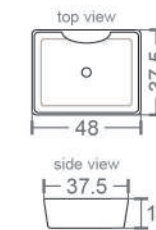

**LILAC**  
( Drop-in Bathtub )

A ( 170 x 75 x 38cm )  
B ( 150 x 70 x 38cm )

Long Drop-in Series

**TITANIA**  
( Drop-in Bathtub )

A ( 170 x 75 x 38cm )  
B ( 150 x 70 x 38cm )

**MILANO**  
( Drop-in Bathtub )

Corner Bathtub

Long Bathtub

**Wastafel Meja**

**Bowl Wastafel**

**WM - 8004**  
70 x 48 x 23cm

**W - 8004**  
38 x 38 x 15cm

**WM-8032**  
70 x 48 x 21cm

**W - 8032**  
48 x 37.5 x 13cm

**WM-8072A**  
70 x 48 x 21cm

**W - 8072A**  
48 x 37.5 x 13cm

**WM - 8065**  
70 x 48 x 24cm

**W - 8065**  
41 x 41 x 16cm

Wastafel Meja

**WM - 8117**  
90 x 55 x 23cm

Bowl Wastafel

**W - 8117**  
57.5 x 45 x 15cm