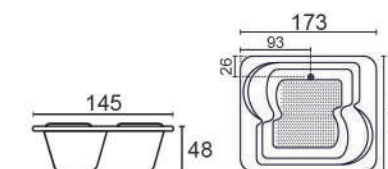

230 x 165 x 85cm ( L x W x H )  
Jacuzzi Whirlpool + Turbopool + Kran + Avur

[www.meridianbathroom.com](http://www.meridianbathroom.com)

**BELLEVUE PLUS**  
( Free Standing Bathtub )

180 x 120 x 65cm ( L x W x H )  
Jacuzzi Whirlpool + Faucet + Avur

**QUEEN SPA PLUS**  
( Standing Minipool )

180 x 180 x 63cm ( L x W x H )

**QUEEN SPA**  
( Drop-in Minipool )

180 x 180 x 50cm ( L x W x H )

**KING SPA**  
( Drop-in Bathtub )

202 x 142 x 50cm ( L x W x H )

**AURIA**  
( Drop-in Bathtub )

173 x 145 x 48cm ( L x W x H )

**LUNA PLUS**

( Standing Bathtub )

180 x 120 x 55cm ( L x W x H )

**LUNA SPA**

( Drop-in Bathtub )

180 x 120 x 48cm ( L x W x H )