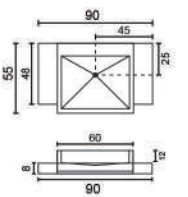

CORINA
90 x 55 x 20cm