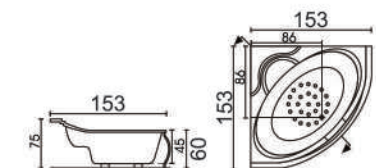

**FLAMINGO**  
( 170 x 75 x 38cm )

**AQUAMARINE**  
( Free-standing Bathtub )  
142 x 142 x 58cm ( L x W x H )

**HONEYMOON**  
( Free-standing Bathtub )

150 x 150 x 60cm ( L x W x H )

**LATVIA**  
( Free-standing Bathtub )

153 x 153 x 60cm ( L x W x H )

**VIRGO**  
( 155 x 155 x 60cm )

**LONGBEACH**  
( 145 x 145 x 58cm )

**ORLANDO**  
( 125 x 125 x 58cm )

**VIORIA**  
( 150 x 150 x 60cm )

**MAGNOPLUS**  
( 135 x 135 x 55cm )