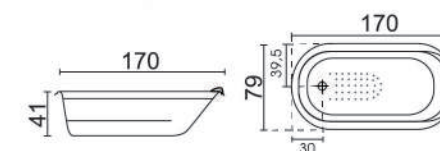

**LEON**  
( 180 x 120 x 50cm )

**TWIN**  
( 170 x 140 x 42cm )

**SPECTRUM**  
( 180 x 120 x 48cm )

**LOTUS**  
( 180 x 81 x 47cm )

**BARCELONA**  
( 170 x 79 x 41cm )

**MADRID**  
( 170 x 80 x 42cm )

**TITAN**  
( 180 x 88 x 48cm )