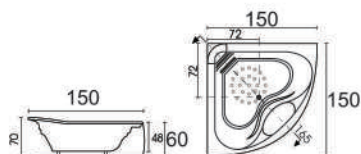

153 x 153 x 60cm ( L x W x H )

**VIRGO**  
( 155 x 155 x 60cm )

**LONGBEACH**  
( 145 x 145 x 58cm )

**ORLANDO**  
( 125 x 125 x 58cm )

**VIORIA**  
( 150 x 150 x 60cm )

**MAGNOPLUS**  
( 135 x 135 x 55cm )

**MAGNOLIA**  
( Drop-in Bathtub )

135 x 135 x 42cm ( L x W x H )

**BALIA**  
( Drop-in Bathtub )

141 x 141 x 42cm ( L x W x H )

Corner Drop-in Series

**RUMANIA**  
( Drop-in Bathtub )

129 x 129 x 39cm ( L x W x H )