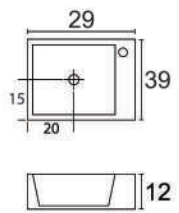

**ION 120 B**  
120 x 45 x 15cm

**ZURI 120 A**  
120 x 45 x 20cm

**ZURI 120 B**  
120 x 45 x 20cm

**ZURI 100**  
120 x 45 x 18cm

**CALIFORNIA**  
68 x 48 x 40cm

**ELDERWOOD**  
39 x 29 x 12cm

**ZURI 68**  
68 x 45 x 15cm