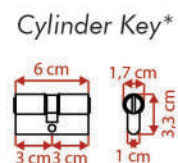

INTERIOR DOOR ( Pintu Interior )

Size: 76 x 205cm

**UD - 001 A**  
Cream Oak

**UD - 002 A**  
Smoke Mocha

\*Lockcase & Handle Size Recommendation

Color Option:

- 1. White
- 2. Black Walnut
- 3. Teak Wood
- 4. Black