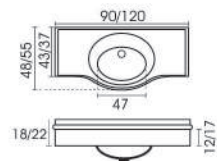

WINSOR 90 / 120

A : 90 x 48 x 18cm
B : 120 x 55 x 22cm