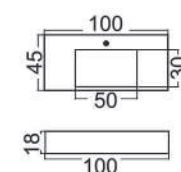

**ION 120 B**  
120 x 45 x 15cm

**ZURI 120 A**  
120 x 45 x 20cm

**ZURI 120 B**  
120 x 45 x 20cm

**ZURI 100**  
120 x 45 x 18cm

**CALIFORNIA**  
68 x 48 x 40cm

**ELDERWOOD**  
39 x 29 x 12cm

**ZURI 68**  
68 x 45 x 15cm