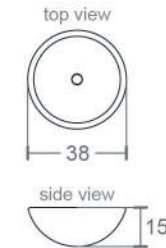

Corner Bathtub

Long Bathtub

**Wastafel Meja**

**Bowl Wastafel**

**WM - 8004**  
70 x 48 x 23cm

**W - 8004**  
38 x 38 x 15cm

**WM-8032**  
70 x 48 x 21cm

**W - 8032**  
48 x 37.5 x 13cm

**WM-8072A**  
70 x 48 x 21cm

**W - 8072A**  
48 x 37.5 x 13cm

**WM - 8065**  
70 x 48 x 24cm

**W - 8065**  
41 x 41 x 16cm

Wastafel Meja

**WM - 8117**  
90 x 55 x 23cm

Bowl Wastafel

**W - 8117**  
57.5 x 45 x 15cm