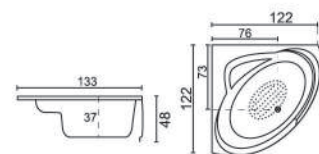

**LILAC**  
( Drop-in Bathtub )

A ( 170 x 75 x 38cm )  
B ( 150 x 70 x 38cm )

Long Drop-in Series

**TITANIA**  
( Drop-in Bathtub )

A ( 170 x 75 x 38cm )  
B ( 150 x 70 x 38cm )

**MILANO**  
( Drop-in Bathtub )

A ( 170 x 80 x 40cm )  
B ( 150 x 75 x 38cm )

**CENTURY**  
( 150 x 150 x 56cm )

**ARIA**  
( 150 x 150 x 54cm )

**PARIS**  
( 150 x 150 x 50cm )

**CASANOVA**  
( 146 x 100 x 48cm )

**VALENCIA**  
( 122 x 122 x 48cm )