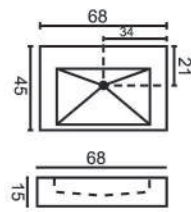

**ION 120 B**  
120 x 45 x 15cm

**ZURI 120 A**  
120 x 45 x 20cm

**ZURI 120 B**  
120 x 45 x 20cm

**ZURI 100**  
120 x 45 x 18cm

**CALIFORNIA**  
68 x 48 x 40cm

**ELDERWOOD**  
39 x 29 x 12cm

**ZURI 68**  
68 x 45 x 15cm