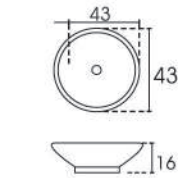

BONIA
43 x 16cm