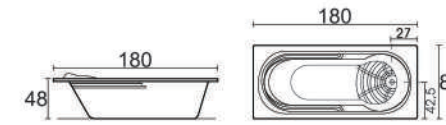

NEW PRODUCT

EXPORT QUALITY

**JAVA**  
( 170 x 91 x 44cm )

**OVALIA**  
( 183 x 111 x 53cm )

**MILAN**  
( 170 x 75 x 40cm )

**ELDORADO**  
( 188 x 110 x 48cm )

**MARINO**  
( 170 x 80 x 40cm )

**VICTORIA**  
( 180 x 85 x 48cm )