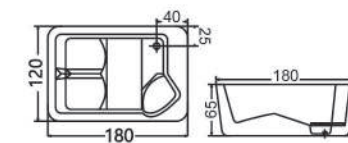

230 x 165 x 85cm ( L x W x H )  
Jacuzzi Whirlpool + Turbopool + Kran + Avur

[www.meridianbathroom.com](http://www.meridianbathroom.com)

**BELLEVUE PLUS**  
( Free Standing Bathtub )

180 x 120 x 65cm ( L x W x H )  
Jacuzzi Whirlpool + Faucet + Avur