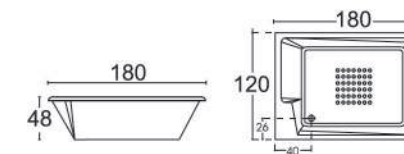

**ROYAL QUEEN**  
( 161.5 x 77 x 76cm )

Available in Material: • Marble  
• Onyx

**VIRGIN**  
( Standing Bathtub )

175 x 80 x 55cm ( L x W x H )

**TITANIUM**  
( Standing Bathtub )

180 x 88 x 60cm ( L x W x H )

**LEON**  
( 180 x 120 x 50cm )

**TWIN**  
( 170 x 140 x 42cm )

**SPECTRUM**  
( 180 x 120 x 48cm )

**LOTUS**  
( 180 x 81 x 47cm )

**BARCELONA**  
( 170 x 79 x 41cm )

**MADRID**  
( 170 x 80 x 42cm )

**TITAN**  
( 180 x 88 x 48cm )