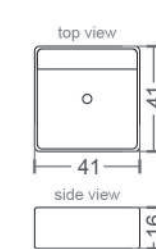

Corner Bathtub

Long Bathtub

**Wastafel Meja**

**Bowl Wastafel**

**WM - 8004**  
70 x 48 x 23cm

**W - 8004**  
38 x 38 x 15cm

**WM-8032**  
70 x 48 x 21cm

**W - 8032**  
48 x 37.5 x 13cm

**WM-8072A**  
70 x 48 x 21cm

**W - 8072A**  
48 x 37.5 x 13cm

**WM - 8065**  
70 x 48 x 24cm

**W - 8065**  
41 x 41 x 16cm

Wastafel Meja

**WM - 8117**  
90 x 55 x 23cm

Bowl Wastafel

**W - 8117**  
57.5 x 45 x 15cm

**W - 5741**  
41 x 15cm

**W - 71070**  
70 x 44 x 15cm

**W - 8072A BL**  
48 x 37 x 14cm

**W - 8065A BL**  
47 x 47 x 16,5cm

**W - 8021 BL**  
36 x 12cm

**W - 8065 BL**  
41 x 41 x 15cm

**ION 120 A**  
120 x 45 x 15cm