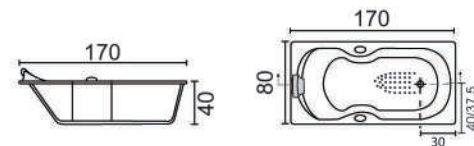

EXPORT QUALITY

**KATE**  
( 153 x 74 x 61cm )

NEW PRODUCT

EXPORT QUALITY

**MORGAN**  
( 153 x 81 x 60cm )

NEW PRODUCT

EXPORT QUALITY

**SKYLAR**  
( 178 x 87 x 76cm )

NEW PRODUCT

EXPORT QUALITY

**JAVA**  
( 170 x 91 x 44cm )

**OVALIA**  
( 183 x 111 x 53cm )

**MILAN**  
( 170 x 75 x 40cm )

**ELDORADO**  
( 188 x 110 x 48cm )

**MARINO**  
( 170 x 80 x 40cm )

**VICTORIA**  
( 180 x 85 x 48cm )

**OMEGA**  
( 150 x 83 x 45cm )

**AMERIA**  
( 182 x 91 x 49cm )

**VIVA**  
( 175 x 85 x 45cm )

**PRADO**  
( 170 x 75 x 40cm )

**HAWAII**  
( 183 x 110 x 48cm )

**OAKWOOD**  
( 160 x 75 x 51cm )

**MALIBU**  
( 150 x 75 x 44cm )