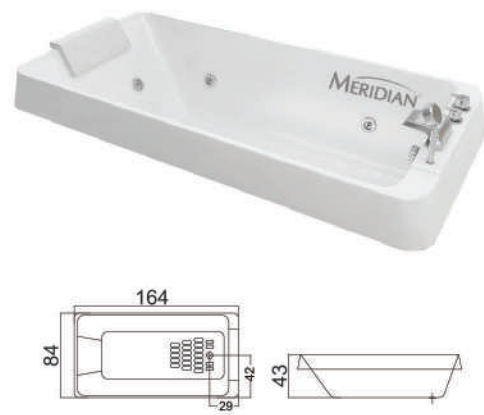

KENZI
(164 x 84 x 43cm)