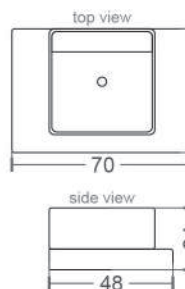

**LEON**  
( 180 x 120 x 50cm )

**TWIN**  
( 170 x 140 x 42cm )

**SPECTRUM**  
( 180 x 120 x 48cm )

**LOTUS**  
( 180 x 81 x 47cm )

**BARCELONA**  
( 170 x 79 x 41cm )

**MADRID**  
( 170 x 80 x 42cm )

**TITAN**  
( 180 x 88 x 48cm )

A ( 170 x 80 x 40cm )  
B ( 150 x 75 x 38cm )

**CENTURY**  
( 150 x 150 x 56cm )

**ARIA**  
( 150 x 150 x 54cm )

**PARIS**  
( 150 x 150 x 50cm )

**CASANOVA**  
( 146 x 100 x 48cm )

**VALENCIA**  
( 122 x 122 x 48cm )

Corner Bathtub

Long Bathtub

**Wastafel Meja**

**Bowl Wastafel**

**WM - 8004**  
70 x 48 x 23cm

**W - 8004**  
38 x 38 x 15cm

**WM-8032**  
70 x 48 x 21cm

**W - 8032**  
48 x 37.5 x 13cm

**WM-8072A**  
70 x 48 x 21cm

**W - 8072A**  
48 x 37.5 x 13cm

**WM - 8065**  
70 x 48 x 24cm

**W - 8065**  
41 x 41 x 16cm

Wastafel Meja

**WM - 8117**  
90 x 55 x 23cm

Bowl Wastafel

**W - 8117**  
57.5 x 45 x 15cm