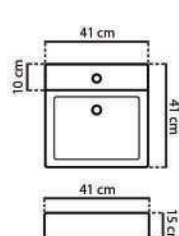

**LEON**  
( 180 x 120 x 50cm )

**TWIN**  
( 170 x 140 x 42cm )

**SPECTRUM**  
( 180 x 120 x 48cm )

**LOTUS**  
( 180 x 81 x 47cm )

**BARCELONA**  
( 170 x 79 x 41cm )

**MADRID**  
( 170 x 80 x 42cm )

**TITAN**  
( 180 x 88 x 48cm )

A ( 170 x 80 x 40cm )  
B ( 150 x 75 x 38cm )

**CENTURY**  
( 150 x 150 x 56cm )

**ARIA**  
( 150 x 150 x 54cm )

**PARIS**  
( 150 x 150 x 50cm )

**CASANOVA**  
( 146 x 100 x 48cm )

**VALENCIA**  
( 122 x 122 x 48cm )

Corner Bathtub

Long Bathtub

**Wastafel Meja**

**Bowl Wastafel**

**WM - 8004**  
70 x 48 x 23cm

**W - 8004**  
38 x 38 x 15cm

**WM-8032**  
70 x 48 x 21cm

**W - 8032**  
48 x 37.5 x 13cm

**W - 5741**  
41 x 15cm

**W - 71070**  
70 x 44 x 15cm

**W - 8072A BL**  
48 x 37 x 14cm

**W - 8065A BL**  
47 x 47 x 16,5cm

**W - 8021 BL**  
36 x 12cm

**W - 8065 BL**  
41 x 41 x 15cm

**ION 120 A**  
120 x 45 x 15cm