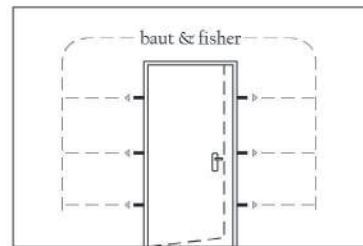

STEEL DOOR INSTALLATION METHOD (Metode Pemasangan Pintu Baja)

1.) Siapkan lubang pintu sesuai dengan ukuran kusen pintu dalam (in), lalu plester dan aci dengan rapih sebelum pintu dipasang ke kusen.

2.) Toleransi lubang pintu (lebar/tinggi) maksimal antara 0,5 ~ 1 cm lebih besar dari ukuran kusen dalam (in).

3.) Pintu dan kusen pintu telah dirakit rapih dari pabrik. Lalu masukkan pintu & kusen ke dalam lubang pintu.

4.) Gunakan alat waterpas agar pintu dan kusen terpasang rata.

5.) Gunakan baut dan fisher yang telah di sediakan untuk mengikat kusen kanan dan kiri ke dinding.

6.) Gunakan semen nut atau lem silicon utk menutup celah antara kusen & dinding.

7.) Pasang handle pintu.

1. Bathub *anti noda* permanent tanpa bahan kimia.
2. Bathub tidak menggelembung / benjol direndam air.
3. Permukaan bathub sangat halus dan mengkilap.
4. Acrylic tidak berubah warna dan juga tidak retak rambut.
5. Bathub **MERIDIAN** ringan dan kuat dengan perawatan yang mudah.
6. Desain eksklusif dan terbaru dengan kualitas *Acrylic Lucite International*.

Garansi 3 tahun
(tidak bisulan / benjol , retak rambut, berubah warna , anti noda)