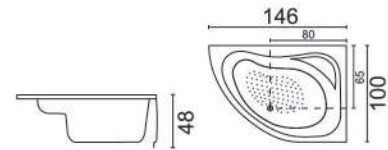

**LILAC**  
( Drop-in Bathtub )

A ( 170 x 75 x 38cm )  
B ( 150 x 70 x 38cm )

Long Drop-in Series

**TITANIA**  
( Drop-in Bathtub )

A ( 170 x 75 x 38cm )  
B ( 150 x 70 x 38cm )

**MILANO**  
( Drop-in Bathtub )

A ( 170 x 80 x 40cm )  
B ( 150 x 75 x 38cm )

**CENTURY**  
( 150 x 150 x 56cm )

**ARIA**  
( 150 x 150 x 54cm )

**PARIS**  
( 150 x 150 x 50cm )

**CASANOVA**  
( 146 x 100 x 48cm )

**VALENCIA**  
( 122 x 122 x 48cm )