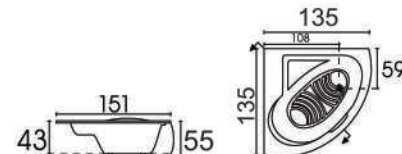

**FLAMINGO**  
( 170 x 75 x 38cm )

**AQUAMARINE**  
( Free-standing Bathtub )  
142 x 142 x 58cm ( L x W x H )

**HONEYMOON**  
( Free-standing Bathtub )

150 x 150 x 60cm ( L x W x H )

**LATVIA**  
( Free-standing Bathtub )

153 x 153 x 60cm ( L x W x H )

**VIRGO**  
( 155 x 155 x 60cm )

**LONGBEACH**  
( 145 x 145 x 58cm )

**ORLANDO**  
( 125 x 125 x 58cm )

**VIORIA**  
( 150 x 150 x 60cm )

**MAGNOPLUS**  
( 135 x 135 x 55cm )

**MAGNOLIA**  
( Drop-in Bathtub )

135 x 135 x 42cm ( L x W x H )

**BALIA**  
( Drop-in Bathtub )

141 x 141 x 42cm ( L x W x H )

Corner Drop-in Series

**RUMANIA**  
( Drop-in Bathtub )

129 x 129 x 39cm ( L x W x H )