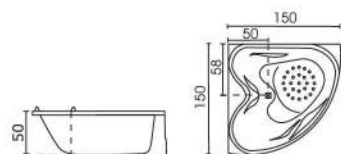

**LILAC**  
( Drop-in Bathtub )

A ( 170 x 75 x 38cm )  
B ( 150 x 70 x 38cm )

Long Drop-in Series

**TITANIA**  
( Drop-in Bathtub )

A ( 170 x 75 x 38cm )  
B ( 150 x 70 x 38cm )

**MILANO**  
( Drop-in Bathtub )

A ( 170 x 80 x 40cm )  
B ( 150 x 75 x 38cm )

**CENTURY**  
( 150 x 150 x 56cm )

**ARIA**  
( 150 x 150 x 54cm )

**PARIS**  
( 150 x 150 x 50cm )

**CASANOVA**  
( 146 x 100 x 48cm )

**VALENCIA**  
( 122 x 122 x 48cm )