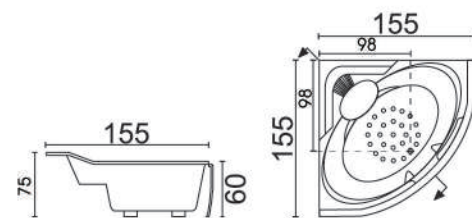

**KENZI**  
( 164 x 84 x 43cm )

**STANDARD**  
A ( 170 x 75 x 38cm )  
B ( 170 x 70 x 38cm )

**LISSA**  
A ( 170 x 75 x 38cm )  
B ( 150 x 70 x 38cm )

**ELLISE**  
( 138 x 75 x 40cm )

**FEMINA**  
A ( 180 x 90 x 47cm )  
B ( 170 x 85 x 47cm )

**FLAMINGO**  
( 170 x 75 x 38cm )

**AQUAMARINE**  
( Free-standing Bathtub )  
142 x 142 x 58cm ( L x W x H )

**HONEYMOON**  
( Free-standing Bathtub )

150 x 150 x 60cm ( L x W x H )

**LATVIA**  
( Free-standing Bathtub )

153 x 153 x 60cm ( L x W x H )

**VIRGO**  
( 155 x 155 x 60cm )

**LONGBEACH**  
( 145 x 145 x 58cm )

**ORLANDO**  
( 125 x 125 x 58cm )

**VIORIA**  
( 150 x 150 x 60cm )

**MAGNOPLUS**  
( 135 x 135 x 55cm )