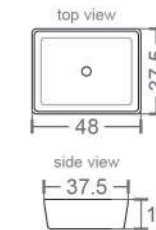

Corner Bathtub

Long Bathtub

**Wastafel Meja**

**Bowl Wastafel**

**WM - 8004**  
70 x 48 x 23cm

**W - 8004**  
38 x 38 x 15cm

**WM-8032**  
70 x 48 x 21cm

**W - 8032**  
48 x 37.5 x 13cm

**WM-8072A**  
70 x 48 x 21cm

**W - 8072A**  
48 x 37.5 x 13cm

**WM - 8065**  
70 x 48 x 24cm

**W - 8065**  
41 x 41 x 16cm

Wastafel Meja

**WM - 8117**  
90 x 55 x 23cm

Bowl Wastafel

**W - 8117**  
57.5 x 45 x 15cm