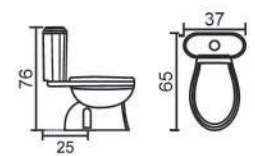

MINORA
Ivory Color
65 x 37 x 76 cm