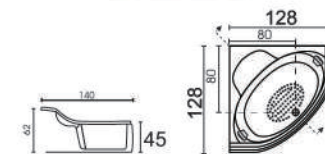

PRESTISE
(128 x 128 x 45cm)