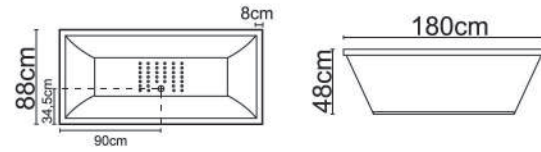

**LEON**  
( 180 x 120 x 50cm )

**TWIN**  
( 170 x 140 x 42cm )

**SPECTRUM**  
( 180 x 120 x 48cm )

**LOTUS**  
( 180 x 81 x 47cm )

**BARCELONA**  
( 170 x 79 x 41cm )

**MADRID**  
( 170 x 80 x 42cm )

**TITAN**  
( 180 x 88 x 48cm )