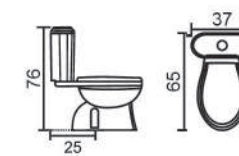

**SLOW SELF CLOSING** sistem pembuangan sifonik

**DIVA**  
White Color  
66 x 35 x 66 cm

**SLOW SELF CLOSING** sistem pembuangan sifonik

**MINORA**  
White Color  
65 x 37 x 76 cm

**SLOW SELF CLOSING** sistem pembuangan wash down