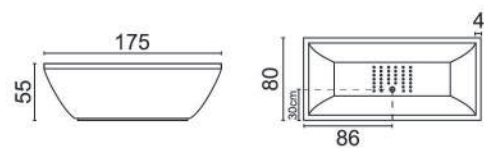

**ROYAL QUEEN**  
( 161.5 x 77 x 76cm )

Available in Material: • Marble  
• Onyx

**VIRGIN**  
( Standing Bathtub )

175 x 80 x 55cm ( L x W x H )

**TITANIUM**  
( Standing Bathtub )

180 x 88 x 60cm ( L x W x H )

**LEON**  
( 180 x 120 x 50cm )

**TWIN**  
( 170 x 140 x 42cm )

**SPECTRUM**  
( 180 x 120 x 48cm )

**LOTUS**  
( 180 x 81 x 47cm )

**BARCELONA**  
( 170 x 79 x 41cm )

**MADRID**  
( 170 x 80 x 42cm )

**TITAN**  
( 180 x 88 x 48cm )