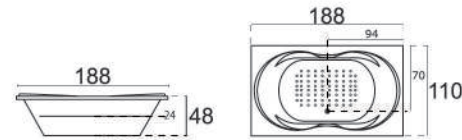

NEW PRODUCT

EXPORT QUALITY

**JAVA**  
( 170 x 91 x 44cm )

**OVALIA**  
( 183 x 111 x 53cm )

**MILAN**  
( 170 x 75 x 40cm )

**ELDORADO**  
( 188 x 110 x 48cm )

**MARINO**  
( 170 x 80 x 40cm )

**VICTORIA**  
( 180 x 85 x 48cm )