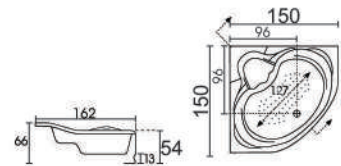

**LILAC**  
( Drop-in Bathtub )

A ( 170 x 75 x 38cm )  
B ( 150 x 70 x 38cm )

Long Drop-in Series

**TITANIA**  
( Drop-in Bathtub )

A ( 170 x 75 x 38cm )  
B ( 150 x 70 x 38cm )

**MILANO**  
( Drop-in Bathtub )

A ( 170 x 80 x 40cm )  
B ( 150 x 75 x 38cm )

**CENTURY**  
( 150 x 150 x 56cm )

**ARIA**  
( 150 x 150 x 54cm )

**PARIS**  
( 150 x 150 x 50cm )

**CASANOVA**  
( 146 x 100 x 48cm )

**VALENCIA**  
( 122 x 122 x 48cm )