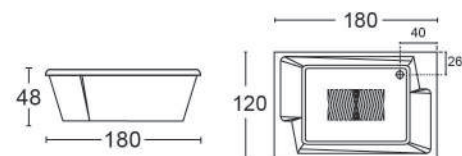

**QUEEN SPA PLUS**  
( Standing Minipool )

180 x 180 x 63cm ( L x W x H )

**QUEEN SPA**  
( Drop-in Minipool )

180 x 180 x 50cm ( L x W x H )

**KING SPA**  
( Drop-in Bathtub )

202 x 142 x 50cm ( L x W x H )

**AURIA**  
( Drop-in Bathtub )

173 x 145 x 48cm ( L x W x H )

**LUNA PLUS**

( Standing Bathtub )

180 x 120 x 55cm ( L x W x H )

**LUNA SPA**

( Drop-in Bathtub )

180 x 120 x 48cm ( L x W x H )

A ( 180 x 83 x 73cm )

B ( 160 x 75 x 73cm )

**MIAMI**

( 170 x 75 x 55cm )

**MANCHESTER**

( 170 x 75 x 55cm )

**SYDNEY**

( 175 x 85 x 62.5cm )