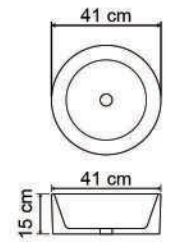

W - 5741
41 x 15cm