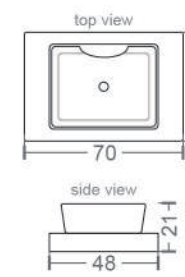

**LEON**  
( 180 x 120 x 50cm )

**TWIN**  
( 170 x 140 x 42cm )

**SPECTRUM**  
( 180 x 120 x 48cm )

**LOTUS**  
( 180 x 81 x 47cm )

**BARCELONA**  
( 170 x 79 x 41cm )

**MADRID**  
( 170 x 80 x 42cm )

**TITAN**  
( 180 x 88 x 48cm )

Corner Bathtub

Long Bathtub

**Wastafel Meja**

**Bowl Wastafel**

**WM - 8004**  
70 x 48 x 23cm

**W - 8004**  
38 x 38 x 15cm

**WM-8032**  
70 x 48 x 21cm

**W - 8032**  
48 x 37.5 x 13cm

**WM-8072A**  
70 x 48 x 21cm

**W - 8072A**  
48 x 37.5 x 13cm

**WM - 8065**  
70 x 48 x 24cm

**W - 8065**  
41 x 41 x 16cm

Wastafel Meja

**WM - 8117**  
90 x 55 x 23cm

Bowl Wastafel

**W - 8117**  
57.5 x 45 x 15cm