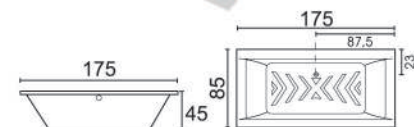

**LEON**  
( 180 x 120 x 50cm )

**TWIN**  
( 170 x 140 x 42cm )

**SPECTRUM**  
( 180 x 120 x 48cm )

**LOTUS**  
( 180 x 81 x 47cm )

**BARCELONA**  
( 170 x 79 x 41cm )

**MADRID**  
( 170 x 80 x 42cm )

**TITAN**  
( 180 x 88 x 48cm )

**BELAGIO**  
( 169 x 79 x 41 )

**FISTRO**  
( 170 x 80 x 41cm )

**VEGA**  
( 169 x 79 x 41 )

**VICO**  
( 175 x 85 x 45cm )

**BELLARIA**  
( Drop-in Bathtub )

A ( 170 x 75 x 38cm )  
B ( 140 x 70 x 37cm )

**LILAC**  
( Drop-in Bathtub )

A ( 170 x 75 x 38cm )  
B ( 150 x 70 x 38cm )

Long Drop-in Series

**TITANIA**  
( Drop-in Bathtub )

A ( 170 x 75 x 38cm )  
B ( 150 x 70 x 38cm )

**MILANO**  
( Drop-in Bathtub )