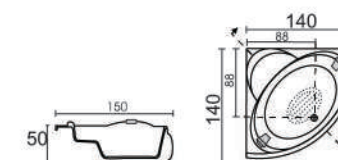

**MONTANA**  
( 125 x 125 x 45cm )

**PRESTISE**  
( 128 x 128 x 45cm )

**RAVENA**  
( 140 x 140 x 50cm )

**REGENT**  
( 140 x 140 x 50cm )

**VENUS**  
( 140 x 140 x 50cm )

**Jacuzzi ( USA )**  
1.2 HP Pump  
40 x 13 x 22cm