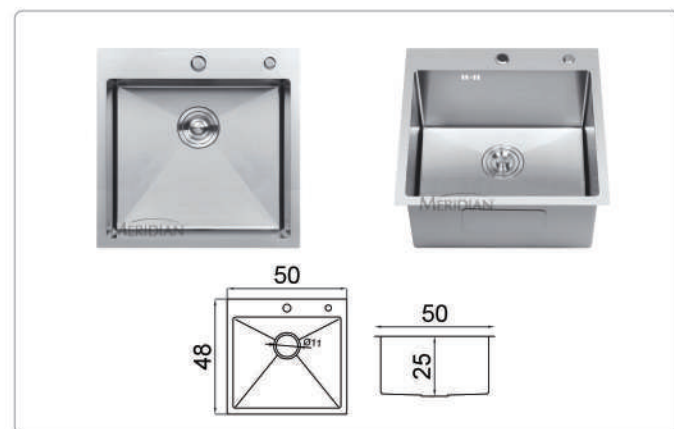

MX - 5048
(50 x 48 x 25cm)
Silk