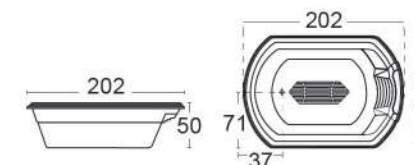

**QUEEN SPA PLUS**  
( Standing Minipool )

180 x 180 x 63cm ( L x W x H )

**QUEEN SPA**  
( Drop-in Minipool )

180 x 180 x 50cm ( L x W x H )

**KING SPA**  
( Drop-in Bathtub )

202 x 142 x 50cm ( L x W x H )