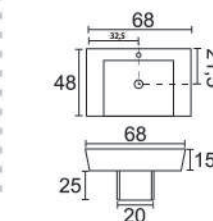

**ION 120 B**  
120 x 45 x 15cm

**ZURI 120 A**  
120 x 45 x 20cm

**ZURI 120 B**  
120 x 45 x 20cm

**ZURI 100**  
120 x 45 x 18cm

**CALIFORNIA**  
68 x 48 x 40cm

**ELDERWOOD**  
39 x 29 x 12cm

**ZURI 68**  
68 x 45 x 15cm