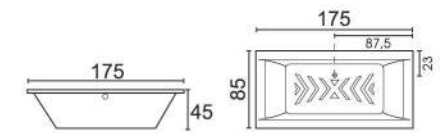

EXPORT QUALITY

**KATE**  
( 153 x 74 x 61cm )

NEW PRODUCT

EXPORT QUALITY

**MORGAN**  
( 153 x 81 x 60cm )

NEW PRODUCT

EXPORT QUALITY

**SKYLAR**  
( 178 x 87 x 76cm )

NEW PRODUCT

EXPORT QUALITY

**JAVA**  
( 170 x 91 x 44cm )

**OVALIA**  
( 183 x 111 x 53cm )

**MILAN**  
( 170 x 75 x 40cm )

**ELDORADO**  
( 188 x 110 x 48cm )

**MARINO**  
( 170 x 80 x 40cm )

**VICTORIA**  
( 180 x 85 x 48cm )

**OMEGA**  
( 150 x 83 x 45cm )

**AMERIA**  
( 182 x 91 x 49cm )

**VIVA**  
( 175 x 85 x 45cm )

**PRADO**  
( 170 x 75 x 40cm )

**HAWAII**  
( 183 x 110 x 48cm )

**OAKWOOD**  
( 160 x 75 x 51cm )

**MALIBU**  
( 150 x 75 x 44cm )