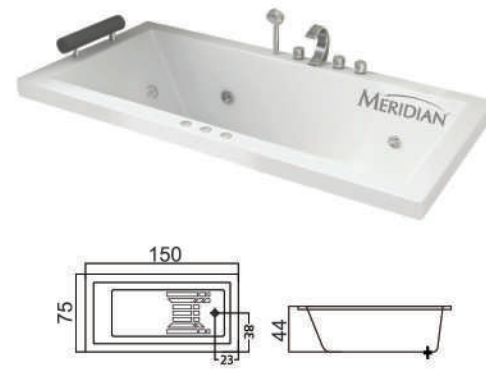

NEW PRODUCT

EXPORT QUALITY

**JAVA**  
( 170 x 91 x 44cm )

**OVALIA**  
( 183 x 111 x 53cm )

**MILAN**  
( 170 x 75 x 40cm )

**ELDORADO**  
( 188 x 110 x 48cm )

**MARINO**  
( 170 x 80 x 40cm )

**VICTORIA**  
( 180 x 85 x 48cm )

**OMEGA**  
( 150 x 83 x 45cm )

**AMERIA**  
( 182 x 91 x 49cm )

**VIVA**  
( 175 x 85 x 45cm )

**PRADO**  
( 170 x 75 x 40cm )

**HAWAII**  
( 183 x 110 x 48cm )

**OAKWOOD**  
( 160 x 75 x 51cm )

**MALIBU**  
( 150 x 75 x 44cm )