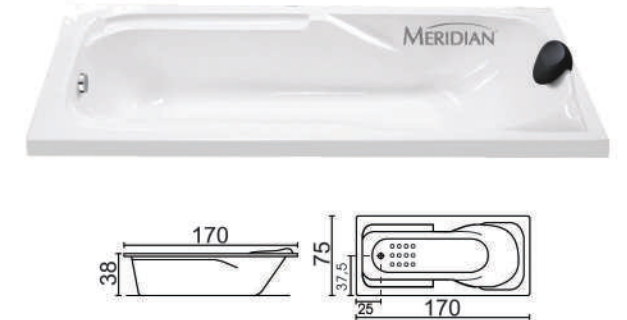

**OMEGA**  
( 150 x 83 x 45cm )

**AMERIA**  
( 182 x 91 x 49cm )

**VIVA**  
( 175 x 85 x 45cm )

**PRADO**  
( 170 x 75 x 40cm )

**HAWAII**  
( 183 x 110 x 48cm )

**OAKWOOD**  
( 160 x 75 x 51cm )

**MALIBU**  
( 150 x 75 x 44cm )

**KENZI**  
( 164 x 84 x 43cm )

**STANDARD**  
A ( 170 x 75 x 38cm )  
B ( 170 x 70 x 38cm )

**LISSA**  
A ( 170 x 75 x 38cm )  
B ( 150 x 70 x 38cm )

**ELLISE**  
( 138 x 75 x 40cm )

**FEMINA**  
A ( 180 x 90 x 47cm )  
B ( 170 x 85 x 47cm )

**FLAMINGO**  
( 170 x 75 x 38cm )

**AQUAMARINE**  
( Free-standing Bathtub )  
142 x 142 x 58cm ( L x W x H )

**HONEYMOON**  
( Free-standing Bathtub )

150 x 150 x 60cm ( L x W x H )

**LATVIA**  
( Free-standing Bathtub )