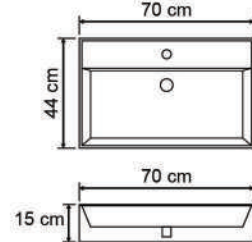

W - 71070
70 x 44 x 15cm