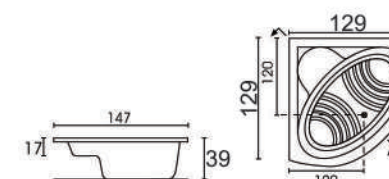

153 x 153 x 60cm ( L x W x H )

**VIRGO**  
( 155 x 155 x 60cm )

**LONGBEACH**  
( 145 x 145 x 58cm )

**ORLANDO**  
( 125 x 125 x 58cm )

**VIORIA**  
( 150 x 150 x 60cm )

**MAGNOPLUS**  
( 135 x 135 x 55cm )

**MAGNOLIA**  
( Drop-in Bathtub )

135 x 135 x 42cm ( L x W x H )

**BALIA**  
( Drop-in Bathtub )

141 x 141 x 42cm ( L x W x H )

Corner Drop-in Series

**RUMANIA**  
( Drop-in Bathtub )

129 x 129 x 39cm ( L x W x H )

**STELARIA**  
( Drop-in Bathtub )

A 139 x 139 x 49cm ( L x W x H )  
B 125 x 125 x 45cm ( L x W x H )

**INFINITY**  
( Standing Bathtub )

( 178 x 90 x 73cm )

**INFINITY BLACK WHITE**  
( Standing Bathtub )