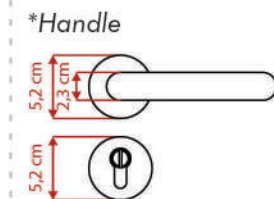

INTERIOR DOOR ( Pintu Interior )

Size: 76 x 205cm

**UD - 001 A**  
Cream Oak

**UD - 002 A**  
Smoke Mocha

\*Lockcase & Handle Size Recommendation

Color Option:

- 1. White
- 2. Black Walnut
- 3. Teak Wood
- 4. Black