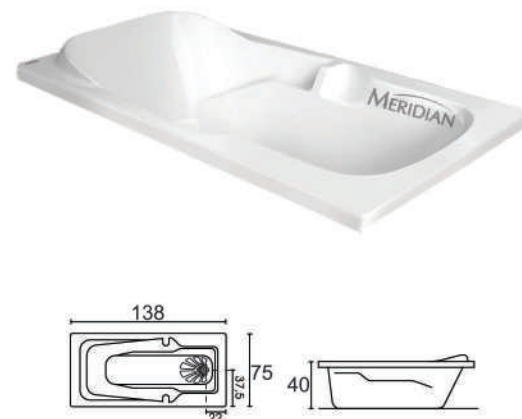

NEW PRODUCT

EXPORT QUALITY

**JAVA**  
( 170 x 91 x 44cm )

**OVALIA**  
( 183 x 111 x 53cm )

**MILAN**  
( 170 x 75 x 40cm )

**ELDORADO**  
( 188 x 110 x 48cm )

**MARINO**  
( 170 x 80 x 40cm )

**VICTORIA**  
( 180 x 85 x 48cm )

**OMEGA**  
( 150 x 83 x 45cm )

**AMERIA**  
( 182 x 91 x 49cm )

**VIVA**  
( 175 x 85 x 45cm )

**PRADO**  
( 170 x 75 x 40cm )

**HAWAII**  
( 183 x 110 x 48cm )

**OAKWOOD**  
( 160 x 75 x 51cm )

**MALIBU**  
( 150 x 75 x 44cm )

**KENZI**  
( 164 x 84 x 43cm )

**STANDARD**  
A ( 170 x 75 x 38cm )  
B ( 170 x 70 x 38cm )

**LISSA**  
A ( 170 x 75 x 38cm )  
B ( 150 x 70 x 38cm )

**ELLISE**  
( 138 x 75 x 40cm )

**FEMINA**  
A ( 180 x 90 x 47cm )  
B ( 170 x 85 x 47cm )

**FLAMINGO**  
( 170 x 75 x 38cm )

**AQUAMARINE**  
( Free-standing Bathtub )  
142 x 142 x 58cm ( L x W x H )

**HONEYMOON**  
( Free-standing Bathtub )

150 x 150 x 60cm ( L x W x H )

**LATVIA**  
( Free-standing Bathtub )