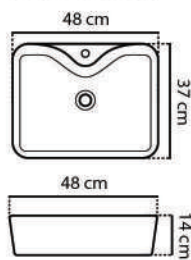

Corner Bathtub

Long Bathtub

**Wastafel Meja**

**Bowl Wastafel**

**WM - 8004**  
70 x 48 x 23cm

**W - 8004**  
38 x 38 x 15cm

**WM-8032**  
70 x 48 x 21cm

**W - 8032**  
48 x 37.5 x 13cm

**WM-8072A**  
70 x 48 x 21cm

**W - 8072A**  
48 x 37.5 x 13cm

**WM - 8065**  
70 x 48 x 24cm

**W - 8065**  
41 x 41 x 16cm

Wastafel Meja

**WM - 8117**  
90 x 55 x 23cm

Bowl Wastafel

**W - 8117**  
57.5 x 45 x 15cm

**W - 5741**  
41 x 15cm

**W - 71070**  
70 x 44 x 15cm

**W - 8072A BL**  
48 x 37 x 14cm

**W - 8065A BL**  
47 x 47 x 16,5cm

**W - 8021 BL**  
36 x 12cm

**W - 8065 BL**  
41 x 41 x 15cm

**ION 120 A**  
120 x 45 x 15cm