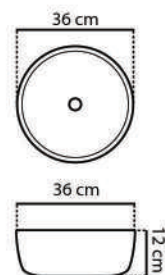

Corner Bathtub

Long Bathtub

**Wastafel Meja**

**Bowl Wastafel**

**WM - 8004**  
70 x 48 x 23cm

**W - 8004**  
38 x 38 x 15cm

**WM-8032**  
70 x 48 x 21cm

**W - 8032**  
48 x 37.5 x 13cm

**WM-8072A**  
70 x 48 x 21cm

**W - 8072A**  
48 x 37.5 x 13cm

**WM - 8065**  
70 x 48 x 24cm

**W - 8065**  
41 x 41 x 16cm

Wastafel Meja

**WM - 8117**  
90 x 55 x 23cm

Bowl Wastafel

**W - 8117**  
57.5 x 45 x 15cm

**W - 5741**  
41 x 15cm

**W - 71070**  
70 x 44 x 15cm

**W - 8072A BL**  
48 x 37 x 14cm

**W - 8065A BL**  
47 x 47 x 16,5cm

**W - 8021 BL**  
36 x 12cm

**W - 8065 BL**  
41 x 41 x 15cm

**ION 120 A**  
120 x 45 x 15cm