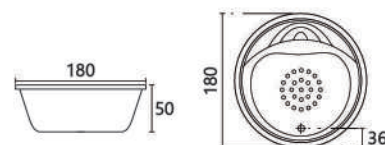

**QUEEN SPA PLUS**  
( Standing Minipool )

180 x 180 x 63cm ( L x W x H )

**QUEEN SPA**  
( Drop-in Minipool )

180 x 180 x 50cm ( L x W x H )

**KING SPA**  
( Drop-in Bathtub )

202 x 142 x 50cm ( L x W x H )