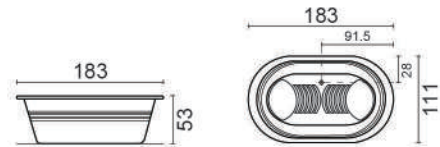

EXPORT QUALITY

**KATE**  
( 153 x 74 x 61cm )

NEW PRODUCT

EXPORT QUALITY

**MORGAN**  
( 153 x 81 x 60cm )

NEW PRODUCT

EXPORT QUALITY

**SKYLAR**  
( 178 x 87 x 76cm )

NEW PRODUCT

EXPORT QUALITY

**JAVA**  
( 170 x 91 x 44cm )

**OVALIA**  
( 183 x 111 x 53cm )

**MILAN**  
( 170 x 75 x 40cm )

**ELDORADO**  
( 188 x 110 x 48cm )

**MARINO**  
( 170 x 80 x 40cm )

**VICTORIA**  
( 180 x 85 x 48cm )

**OMEGA**  
( 150 x 83 x 45cm )

**AMERIA**  
( 182 x 91 x 49cm )

**VIVA**  
( 175 x 85 x 45cm )

**PRADO**  
( 170 x 75 x 40cm )

**HAWAII**  
( 183 x 110 x 48cm )

**OAKWOOD**  
( 160 x 75 x 51cm )

**MALIBU**  
( 150 x 75 x 44cm )