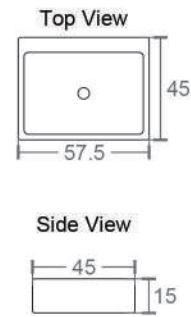

**LEON**  
( 180 x 120 x 50cm )

**TWIN**  
( 170 x 140 x 42cm )

**SPECTRUM**  
( 180 x 120 x 48cm )

**LOTUS**  
( 180 x 81 x 47cm )

**BARCELONA**  
( 170 x 79 x 41cm )

**MADRID**  
( 170 x 80 x 42cm )

**TITAN**  
( 180 x 88 x 48cm )

A ( 170 x 80 x 40cm )  
B ( 150 x 75 x 38cm )

**CENTURY**  
( 150 x 150 x 56cm )

**ARIA**  
( 150 x 150 x 54cm )

**PARIS**  
( 150 x 150 x 50cm )

**CASANOVA**  
( 146 x 100 x 48cm )

**VALENCIA**  
( 122 x 122 x 48cm )

Corner Bathtub

Long Bathtub

**Wastafel Meja**

**Bowl Wastafel**

**WM - 8004**  
70 x 48 x 23cm

**W - 8004**  
38 x 38 x 15cm

**WM-8032**  
70 x 48 x 21cm

**W - 8032**  
48 x 37.5 x 13cm

**WM-8072A**  
70 x 48 x 21cm

**W - 8072A**  
48 x 37.5 x 13cm

**WM - 8065**  
70 x 48 x 24cm

**W - 8065**  
41 x 41 x 16cm

Wastafel Meja

**WM - 8117**  
90 x 55 x 23cm

Bowl Wastafel

**W - 8117**  
57.5 x 45 x 15cm