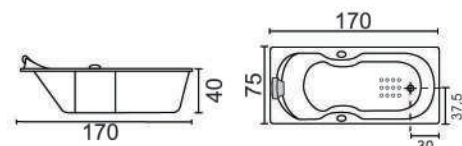

NEW PRODUCT

EXPORT QUALITY

**JAVA**  
( 170 x 91 x 44cm )

**OVALIA**  
( 183 x 111 x 53cm )

**MILAN**  
( 170 x 75 x 40cm )

**ELDORADO**  
( 188 x 110 x 48cm )

**MARINO**  
( 170 x 80 x 40cm )

**VICTORIA**  
( 180 x 85 x 48cm )

**OMEGA**  
( 150 x 83 x 45cm )

**AMERIA**  
( 182 x 91 x 49cm )

**VIVA**  
( 175 x 85 x 45cm )

**PRADO**  
( 170 x 75 x 40cm )

**HAWAII**  
( 183 x 110 x 48cm )

**OAKWOOD**  
( 160 x 75 x 51cm )

**MALIBU**  
( 150 x 75 x 44cm )