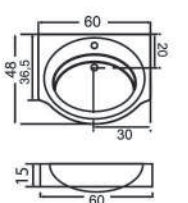

LINK 60
60 x 48 x 15cm