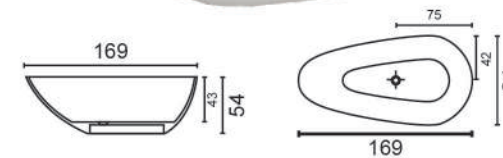

**STELARIA**  
( Drop-in Bathtub )

A 139 x 139 x 49cm ( L x W x H )  
B 125 x 125 x 45cm ( L x W x H )

**INFINITY**  
( Standing Bathtub )

( 178 x 90 x 73cm )

**INFINITY BLACK WHITE**  
( Standing Bathtub )

( 178 x 90 x 73cm )

**ETERNAL**  
( 169 x 80 x 65cm )

**ATHENA**  
( 170 x 79 x 53cm )

**LEXUS**  
( 169 x 84 x 54cm )

**LEXUS BLACK WHITE**  
( 169 x 84 x 54cm )

**VERTU**  
( 169 x 80 x 49cm )

**VERTU BLACK WHITE**  
( 169 x 80 x 49cm )

**ROYAL QUEEN**  
( 161.5 x 77 x 76cm )

Available in Material: • Marble  
• Onyx

**VIRGIN**  
( Standing Bathtub )

175 x 80 x 55cm ( L x W x H )

**TITANIUM**  
( Standing Bathtub )

180 x 88 x 60cm ( L x W x H )