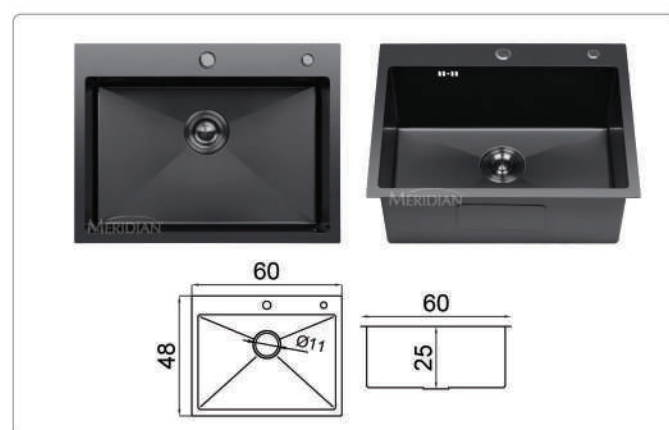

**MX - 8448A**  
(84 x 48 x 25cm)  
Silk

**MX - 8448A BL**  
(84 x 48 x 25cm)  
Nano Coating

**MX - 7848**  
(78 x 48 x 25cm)  
Silk

**MX - 7848 BL**  
(78 x 48 x 25cm)  
Nano Coating

**MX - 6048**  
(60 x 48 x 25cm)  
Silk