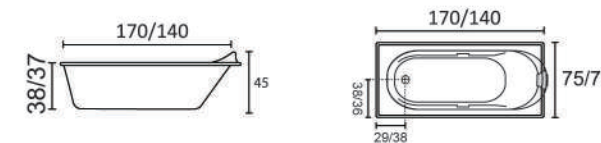

**LEON**  
( 180 x 120 x 50cm )

**TWIN**  
( 170 x 140 x 42cm )

**SPECTRUM**  
( 180 x 120 x 48cm )

**LOTUS**  
( 180 x 81 x 47cm )

**BARCELONA**  
( 170 x 79 x 41cm )

**MADRID**  
( 170 x 80 x 42cm )

**TITAN**  
( 180 x 88 x 48cm )

**BELAGIO**  
( 169 x 79 x 41 )

**FISTRO**  
( 170 x 80 x 41cm )

**VEGA**  
( 169 x 79 x 41 )

**VICO**  
( 175 x 85 x 45cm )

**BELLARIA**  
( Drop-in Bathtub )

A ( 170 x 75 x 38cm )  
B ( 140 x 70 x 37cm )

**LILAC**  
( Drop-in Bathtub )

A ( 170 x 75 x 38cm )  
B ( 150 x 70 x 38cm )

Long Drop-in Series

**TITANIA**  
( Drop-in Bathtub )

A ( 170 x 75 x 38cm )  
B ( 150 x 70 x 38cm )

**MILANO**  
( Drop-in Bathtub )