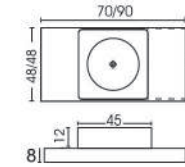

**CORINA**  
90 x 55 x 20cm

**ETERNITY**  
68 x 45 x 15cm

**LINK 60**  
60 x 48 x 15cm

**COSSY 75**  
75 x 50 x 17cm

**MURANO 90**  
90 x 52 x 20cm

**LAURETA 70**  
70 x 48 x 21cm

**DURAFI 70 / 90**  
A : 70 x 48 x 20cm  
B : 90 x 48 x 20cm