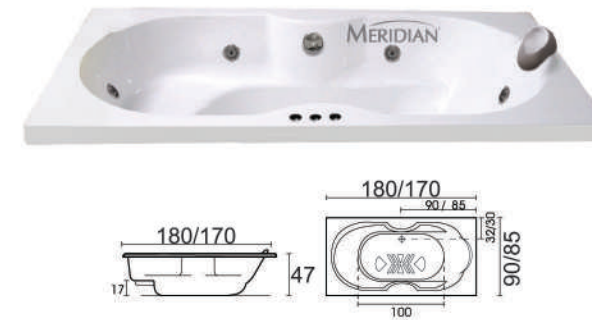

**OMEGA**  
( 150 x 83 x 45cm )

**AMERIA**  
( 182 x 91 x 49cm )

**VIVA**  
( 175 x 85 x 45cm )

**PRADO**  
( 170 x 75 x 40cm )

**HAWAII**  
( 183 x 110 x 48cm )

**OAKWOOD**  
( 160 x 75 x 51cm )

**MALIBU**  
( 150 x 75 x 44cm )

**KENZI**  
( 164 x 84 x 43cm )

**STANDARD**  
A ( 170 x 75 x 38cm )  
B ( 170 x 70 x 38cm )

**LISSA**  
A ( 170 x 75 x 38cm )  
B ( 150 x 70 x 38cm )

**ELLISE**  
( 138 x 75 x 40cm )

**FEMINA**  
A ( 180 x 90 x 47cm )  
B ( 170 x 85 x 47cm )

**FLAMINGO**  
( 170 x 75 x 38cm )

**AQUAMARINE**  
( Free-standing Bathtub )  
142 x 142 x 58cm ( L x W x H )

**HONEYMOON**  
( Free-standing Bathtub )

150 x 150 x 60cm ( L x W x H )

**LATVIA**  
( Free-standing Bathtub )