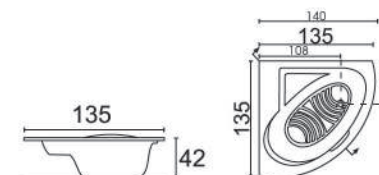

**FLAMINGO**  
( 170 x 75 x 38cm )

**AQUAMARINE**  
( Free-standing Bathtub )  
142 x 142 x 58cm ( L x W x H )

**HONEYMOON**  
( Free-standing Bathtub )

150 x 150 x 60cm ( L x W x H )

**LATVIA**  
( Free-standing Bathtub )

153 x 153 x 60cm ( L x W x H )

**VIRGO**  
( 155 x 155 x 60cm )

**LONGBEACH**  
( 145 x 145 x 58cm )

**ORLANDO**  
( 125 x 125 x 58cm )

**VIORIA**  
( 150 x 150 x 60cm )

**MAGNOPLUS**  
( 135 x 135 x 55cm )

**MAGNOLIA**  
( Drop-in Bathtub )

135 x 135 x 42cm ( L x W x H )

**BALIA**  
( Drop-in Bathtub )

141 x 141 x 42cm ( L x W x H )

Corner Drop-in Series

**RUMANIA**  
( Drop-in Bathtub )

129 x 129 x 39cm ( L x W x H )