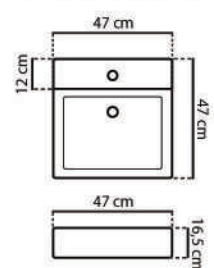

**LEON**  
( 180 x 120 x 50cm )

**TWIN**  
( 170 x 140 x 42cm )

**SPECTRUM**  
( 180 x 120 x 48cm )

**LOTUS**  
( 180 x 81 x 47cm )

**BARCELONA**  
( 170 x 79 x 41cm )

**MADRID**  
( 170 x 80 x 42cm )

**TITAN**  
( 180 x 88 x 48cm )

**LILAC**  
( Drop-in Bathtub )

A ( 170 x 75 x 38cm )  
B ( 150 x 70 x 38cm )

Long Drop-in Series

**TITANIA**  
( Drop-in Bathtub )

A ( 170 x 75 x 38cm )  
B ( 150 x 70 x 38cm )

**MILANO**  
( Drop-in Bathtub )

A ( 170 x 80 x 40cm )  
B ( 150 x 75 x 38cm )

**CENTURY**  
( 150 x 150 x 56cm )

**ARIA**  
( 150 x 150 x 54cm )

**PARIS**  
( 150 x 150 x 50cm )

**CASANOVA**  
( 146 x 100 x 48cm )

**VALENCIA**  
( 122 x 122 x 48cm )

**W - 5741**  
41 x 15cm

**W - 71070**  
70 x 44 x 15cm

**W - 8072A BL**  
48 x 37 x 14cm

**W - 8065A BL**  
47 x 47 x 16,5cm

**W - 8021 BL**  
36 x 12cm

**W - 8065 BL**  
41 x 41 x 15cm

**ION 120 A**  
120 x 45 x 15cm