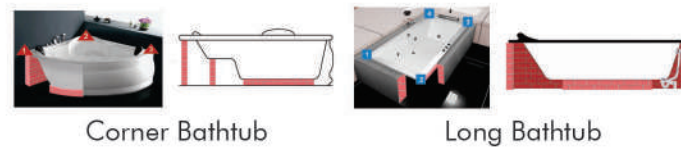

Long Bathtub

BATHTUB INSTALLATION (Pemasangan Bathtub)

1. Siapkan lubang pembuangan di bawah area bathtub.
2. lakukan water proofing pada area lantai yang akan dipasang bathtub.
3. Buatkan dudukan bathtub dari bata/semen dengan ketinggian ± 15 cm dari lantai (disesuaikan dengan type bathtub) daerah dekat avur dikosongkan untuk memudahkan penyambungan avur.
4. Pasangkan avur pada bathtub, bagian dasar avur perlu disekalant dengan silicon. Pasangkan bata pada ujung dalam atau satu sisi dalam bathtub sebagai tunjangan. Letakkan bathtub pada dudukan yang telah dibuat, sambungkan avur dengan saluran pembuangan menggunakan pipa atau selang fleksible 1 1/4".
5. Pastikan setiap sudut bathtub sama tinggi menggunakan waterpass.
   1. 3 titik untuk bathtub corner (▲)
   2. 4 titik untuk bathtub long (■)
6. Lakukan tes kebocoran dengan mengisi air dalam bathtub & lakukan pembuangan air beberapa kali untuk memastikan tidak ada kebocoran.
7. Apabila bathtub tidak ada bumper, pasang bata di sekeliling sisi bathtub dan apabila terdiri dari bumper terpisah, maka di bagian depan bathtub perlu diangkat sedikit untuk memastikan bumpernya.
8. Rapihkan celah antara bathtub dengan dinding lantai dengan menggunakan semen putih / warna / silikon
9. **Dilarang** mengisi pasir di sekeliling bathtub, karena dapat menjadi sarang serangga (semut dll) & jika terjadi kebocoran sulit mencari sumber kebocoran.

Corner Bathtub