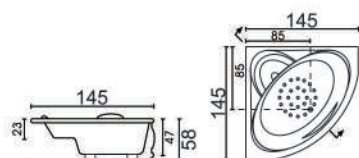

153 x 153 x 60cm ( L x W x H )

**VIRGO**  
( 155 x 155 x 60cm )

**LONGBEACH**  
( 145 x 145 x 58cm )

**ORLANDO**  
( 125 x 125 x 58cm )

**VIORIA**  
( 150 x 150 x 60cm )

**MAGNOPLUS**  
( 135 x 135 x 55cm )

**MAGNOLIA**  
( Drop-in Bathtub )

135 x 135 x 42cm ( L x W x H )

**BALIA**  
( Drop-in Bathtub )

141 x 141 x 42cm ( L x W x H )

Corner Drop-in Series

**RUMANIA**  
( Drop-in Bathtub )

129 x 129 x 39cm ( L x W x H )