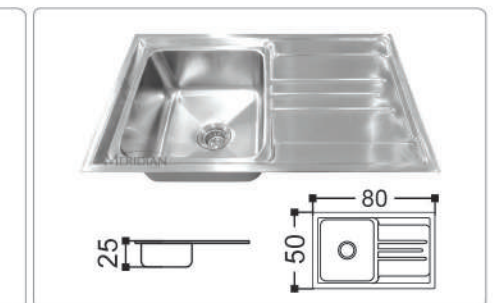

**BB - 6234**  
(60 x 50 x 25cm)

**XH - Series #SS-304**

Undermount Sink

**XH - 5444**  
(54 x 44 x 22cm)

Undermount Sink

**XH - 6045**  
(60 x 45 x 25cm)

**PZ - Series #SS-201**

**PZ - 8050**  
(80 x 50 x 24cm)

**PZ - 805021**  
(80 x 50 x 21cm)

**PZ - 6845**  
(68 x 45 x 22cm)

**PZ - 7545**  
(75 x 45 x 20cm)

**PZ - 10255**  
(102 x 55 x 20cm)

**MB - Series #SS-201**

**MB - 7545**  
(75 x 45 x 17cm)

**MB - 8050**  
(80 x 50 x 20cm)

**MB - 8050 AN**  
(80 x 50 x 25cm)

**MB - 8050 DB**  
(80 x 50 x 20cm)

**MB - 12050**  
(120 x 50 x 20cm)

**MB - 8650 DB**  
(86 x 50 x 24cm)

**MB - 11948**  
(119 x 48 x 24cm)

MB - Series #SS-201

**MB - 10050**  
(100 x 50 x 22cm)