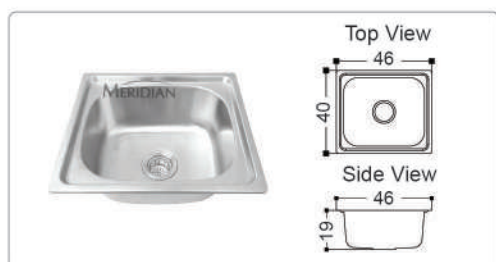

**MB - 8050 AN**  
(80 x 50 x 25cm)

**MB - 8050 DB**  
(80 x 50 x 20cm)

**MB - 12050**  
(120 x 50 x 20cm)

**MB - 8650 DB**  
(86 x 50 x 24cm)

**MB - 11948**  
(119 x 48 x 24cm)

MB - Series #SS-201

**MB - 10050**  
(100 x 50 x 22cm)

**SINGLE BOWL COLLECTION**

MB Series

**MB - 5229**  
(51 x 18cm)

Undermount Sink

**MB - 4643**  
(46 x 43 x 19cm)

**MB - 5550**  
(55 x 50 x 18cm)

**WS - 1140**  
( Avur 14cm Diameter )

**MB - 4539**  
(46 x 40 x 19cm)