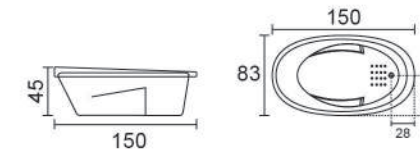

EXPORT QUALITY

**KATE**  
( 153 x 74 x 61cm )

NEW PRODUCT

EXPORT QUALITY

**MORGAN**  
( 153 x 81 x 60cm )

NEW PRODUCT

EXPORT QUALITY

**SKYLAR**  
( 178 x 87 x 76cm )

NEW PRODUCT

EXPORT QUALITY

**JAVA**  
( 170 x 91 x 44cm )

**OVALIA**  
( 183 x 111 x 53cm )

**MILAN**  
( 170 x 75 x 40cm )

**ELDORADO**  
( 188 x 110 x 48cm )

**MARINO**  
( 170 x 80 x 40cm )

**VICTORIA**  
( 180 x 85 x 48cm )

**OMEGA**  
( 150 x 83 x 45cm )

**AMERIA**  
( 182 x 91 x 49cm )

**VIVA**  
( 175 x 85 x 45cm )

**PRADO**  
( 170 x 75 x 40cm )

**HAWAII**  
( 183 x 110 x 48cm )

**OAKWOOD**  
( 160 x 75 x 51cm )

**MALIBU**  
( 150 x 75 x 44cm )