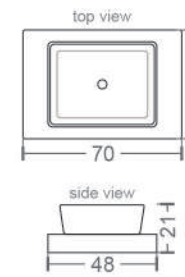

**LEON**  
( 180 x 120 x 50cm )

**TWIN**  
( 170 x 140 x 42cm )

**SPECTRUM**  
( 180 x 120 x 48cm )

**LOTUS**  
( 180 x 81 x 47cm )

**BARCELONA**  
( 170 x 79 x 41cm )

**MADRID**  
( 170 x 80 x 42cm )

**TITAN**  
( 180 x 88 x 48cm )

A ( 170 x 80 x 40cm )  
B ( 150 x 75 x 38cm )

**CENTURY**  
( 150 x 150 x 56cm )

**ARIA**  
( 150 x 150 x 54cm )

**PARIS**  
( 150 x 150 x 50cm )

**CASANOVA**  
( 146 x 100 x 48cm )

**VALENCIA**  
( 122 x 122 x 48cm )

Corner Bathtub

Long Bathtub

**Wastafel Meja**

**Bowl Wastafel**

**WM - 8004**  
70 x 48 x 23cm

**W - 8004**  
38 x 38 x 15cm

**WM-8032**  
70 x 48 x 21cm

**W - 8032**  
48 x 37.5 x 13cm

**WM-8072A**  
70 x 48 x 21cm

**W - 8072A**  
48 x 37.5 x 13cm

**WM - 8065**  
70 x 48 x 24cm

**W - 8065**  
41 x 41 x 16cm

Wastafel Meja

**WM - 8117**  
90 x 55 x 23cm

Bowl Wastafel

**W - 8117**  
57.5 x 45 x 15cm