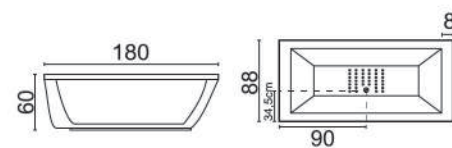

**ROYAL QUEEN**  
( 161.5 x 77 x 76cm )

Available in Material: • Marble  
• Onyx

**VIRGIN**  
( Standing Bathtub )

175 x 80 x 55cm ( L x W x H )

**TITANIUM**  
( Standing Bathtub )

180 x 88 x 60cm ( L x W x H )

**LEON**  
( 180 x 120 x 50cm )

**TWIN**  
( 170 x 140 x 42cm )

**SPECTRUM**  
( 180 x 120 x 48cm )

**LOTUS**  
( 180 x 81 x 47cm )

**BARCELONA**  
( 170 x 79 x 41cm )

**MADRID**  
( 170 x 80 x 42cm )

**TITAN**  
( 180 x 88 x 48cm )