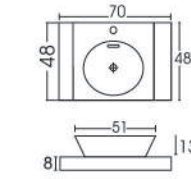

**CORINA**  
90 x 55 x 20cm

**ETERNITY**  
68 x 45 x 15cm

**LINK 60**  
60 x 48 x 15cm

**COSSY 75**  
75 x 50 x 17cm

**MURANO 90**  
90 x 52 x 20cm

**LAURETA 70**  
70 x 48 x 21cm

**DURAFI 70 / 90**  
A : 70 x 48 x 20cm  
B : 90 x 48 x 20cm